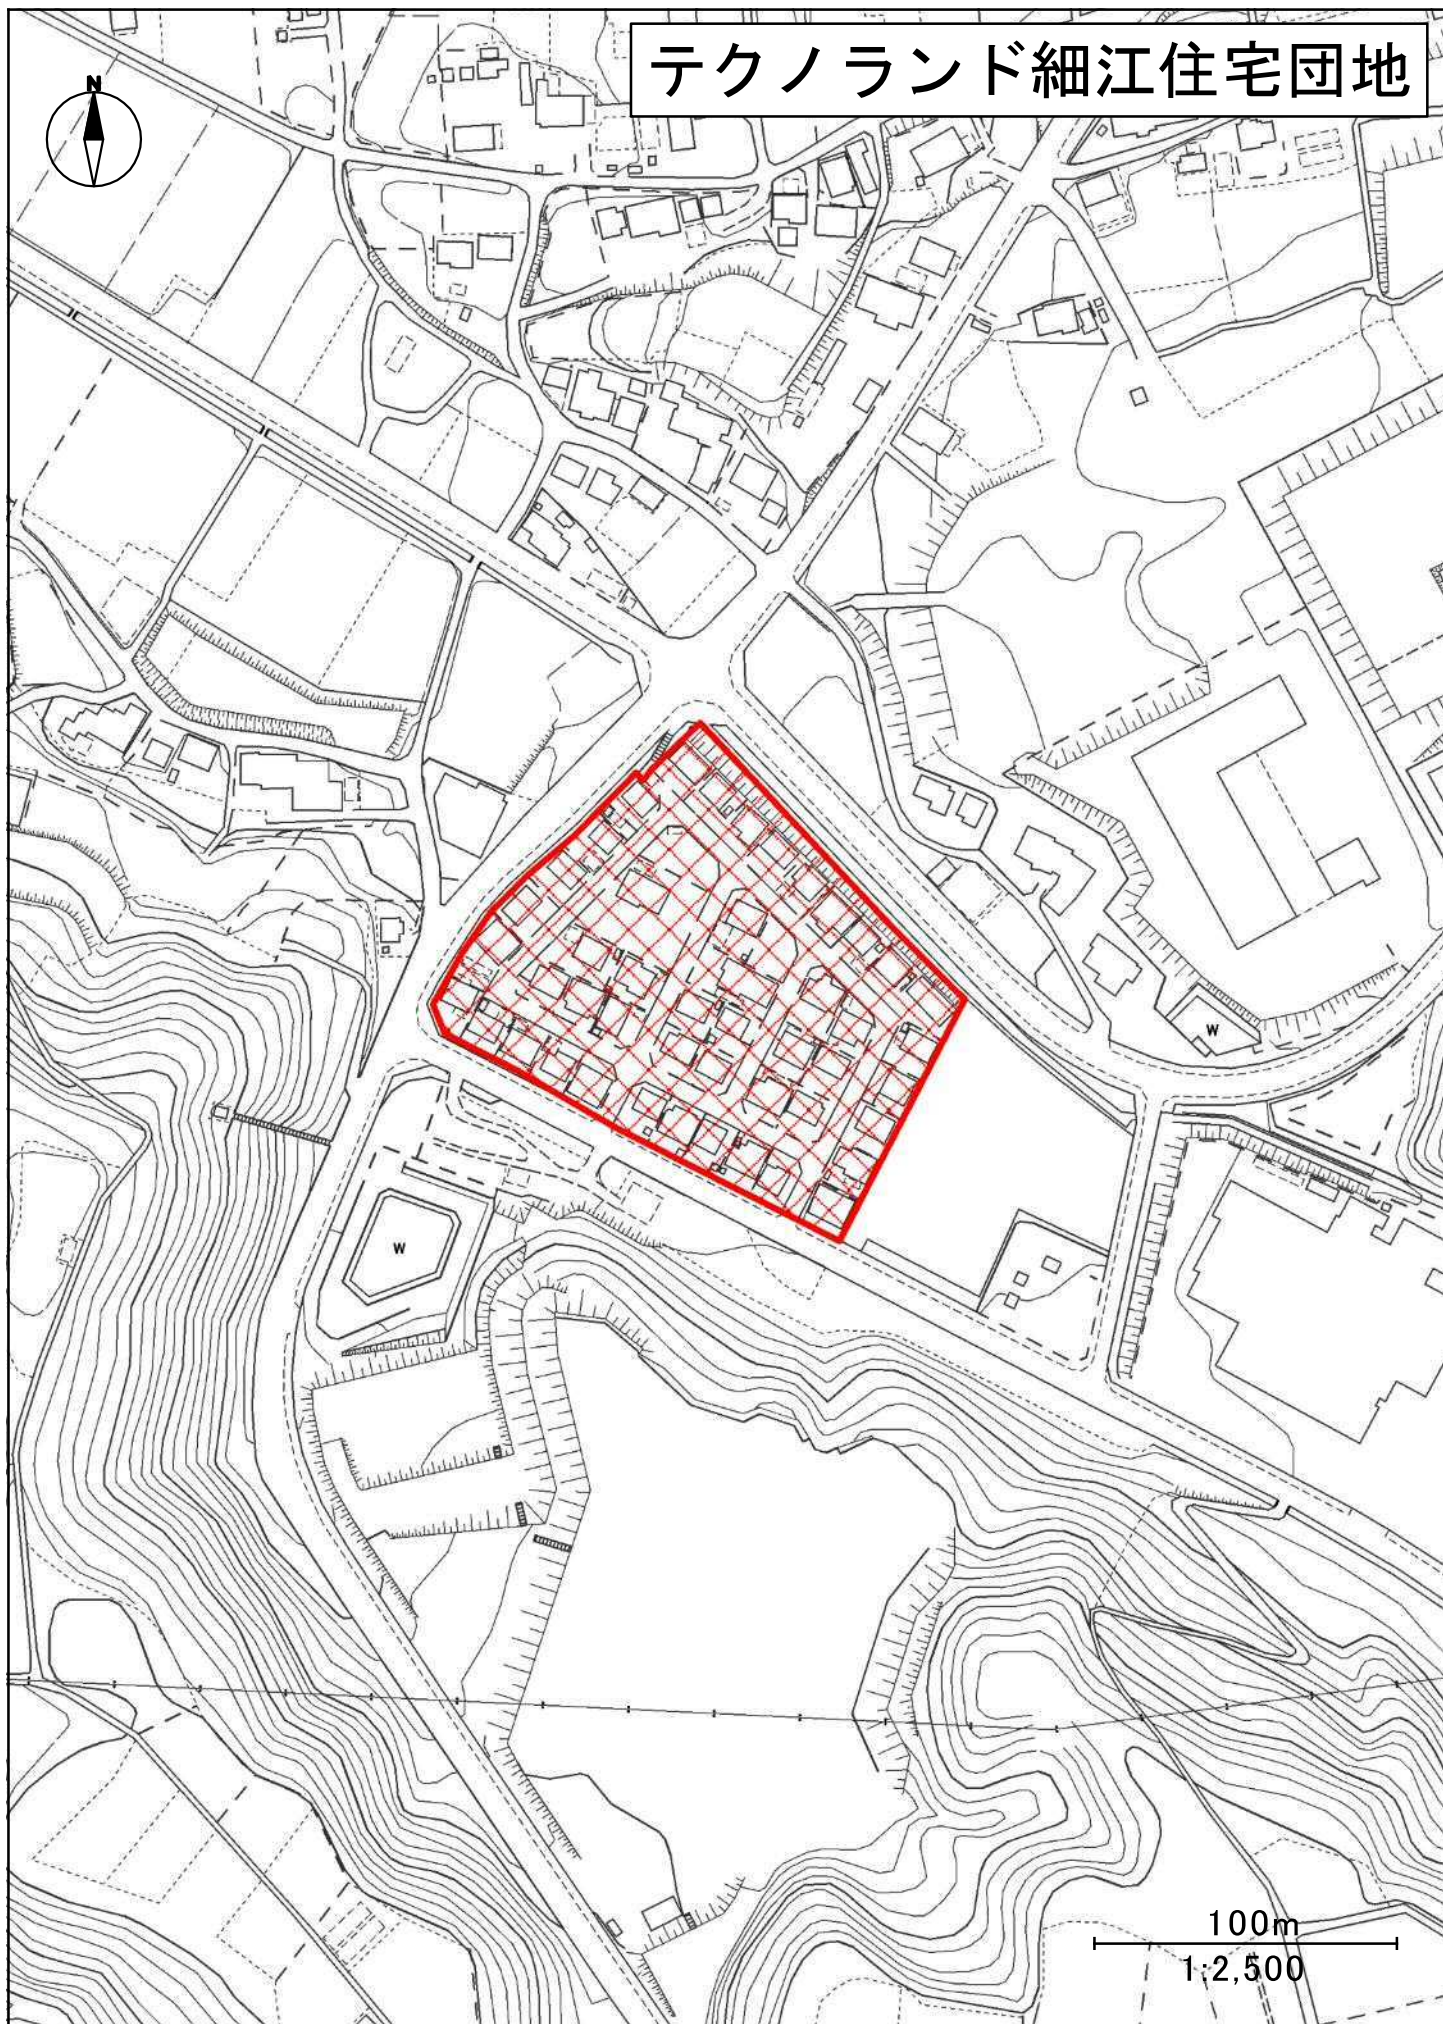

# テクノランド細江住宅団地

100m  
1:2,500