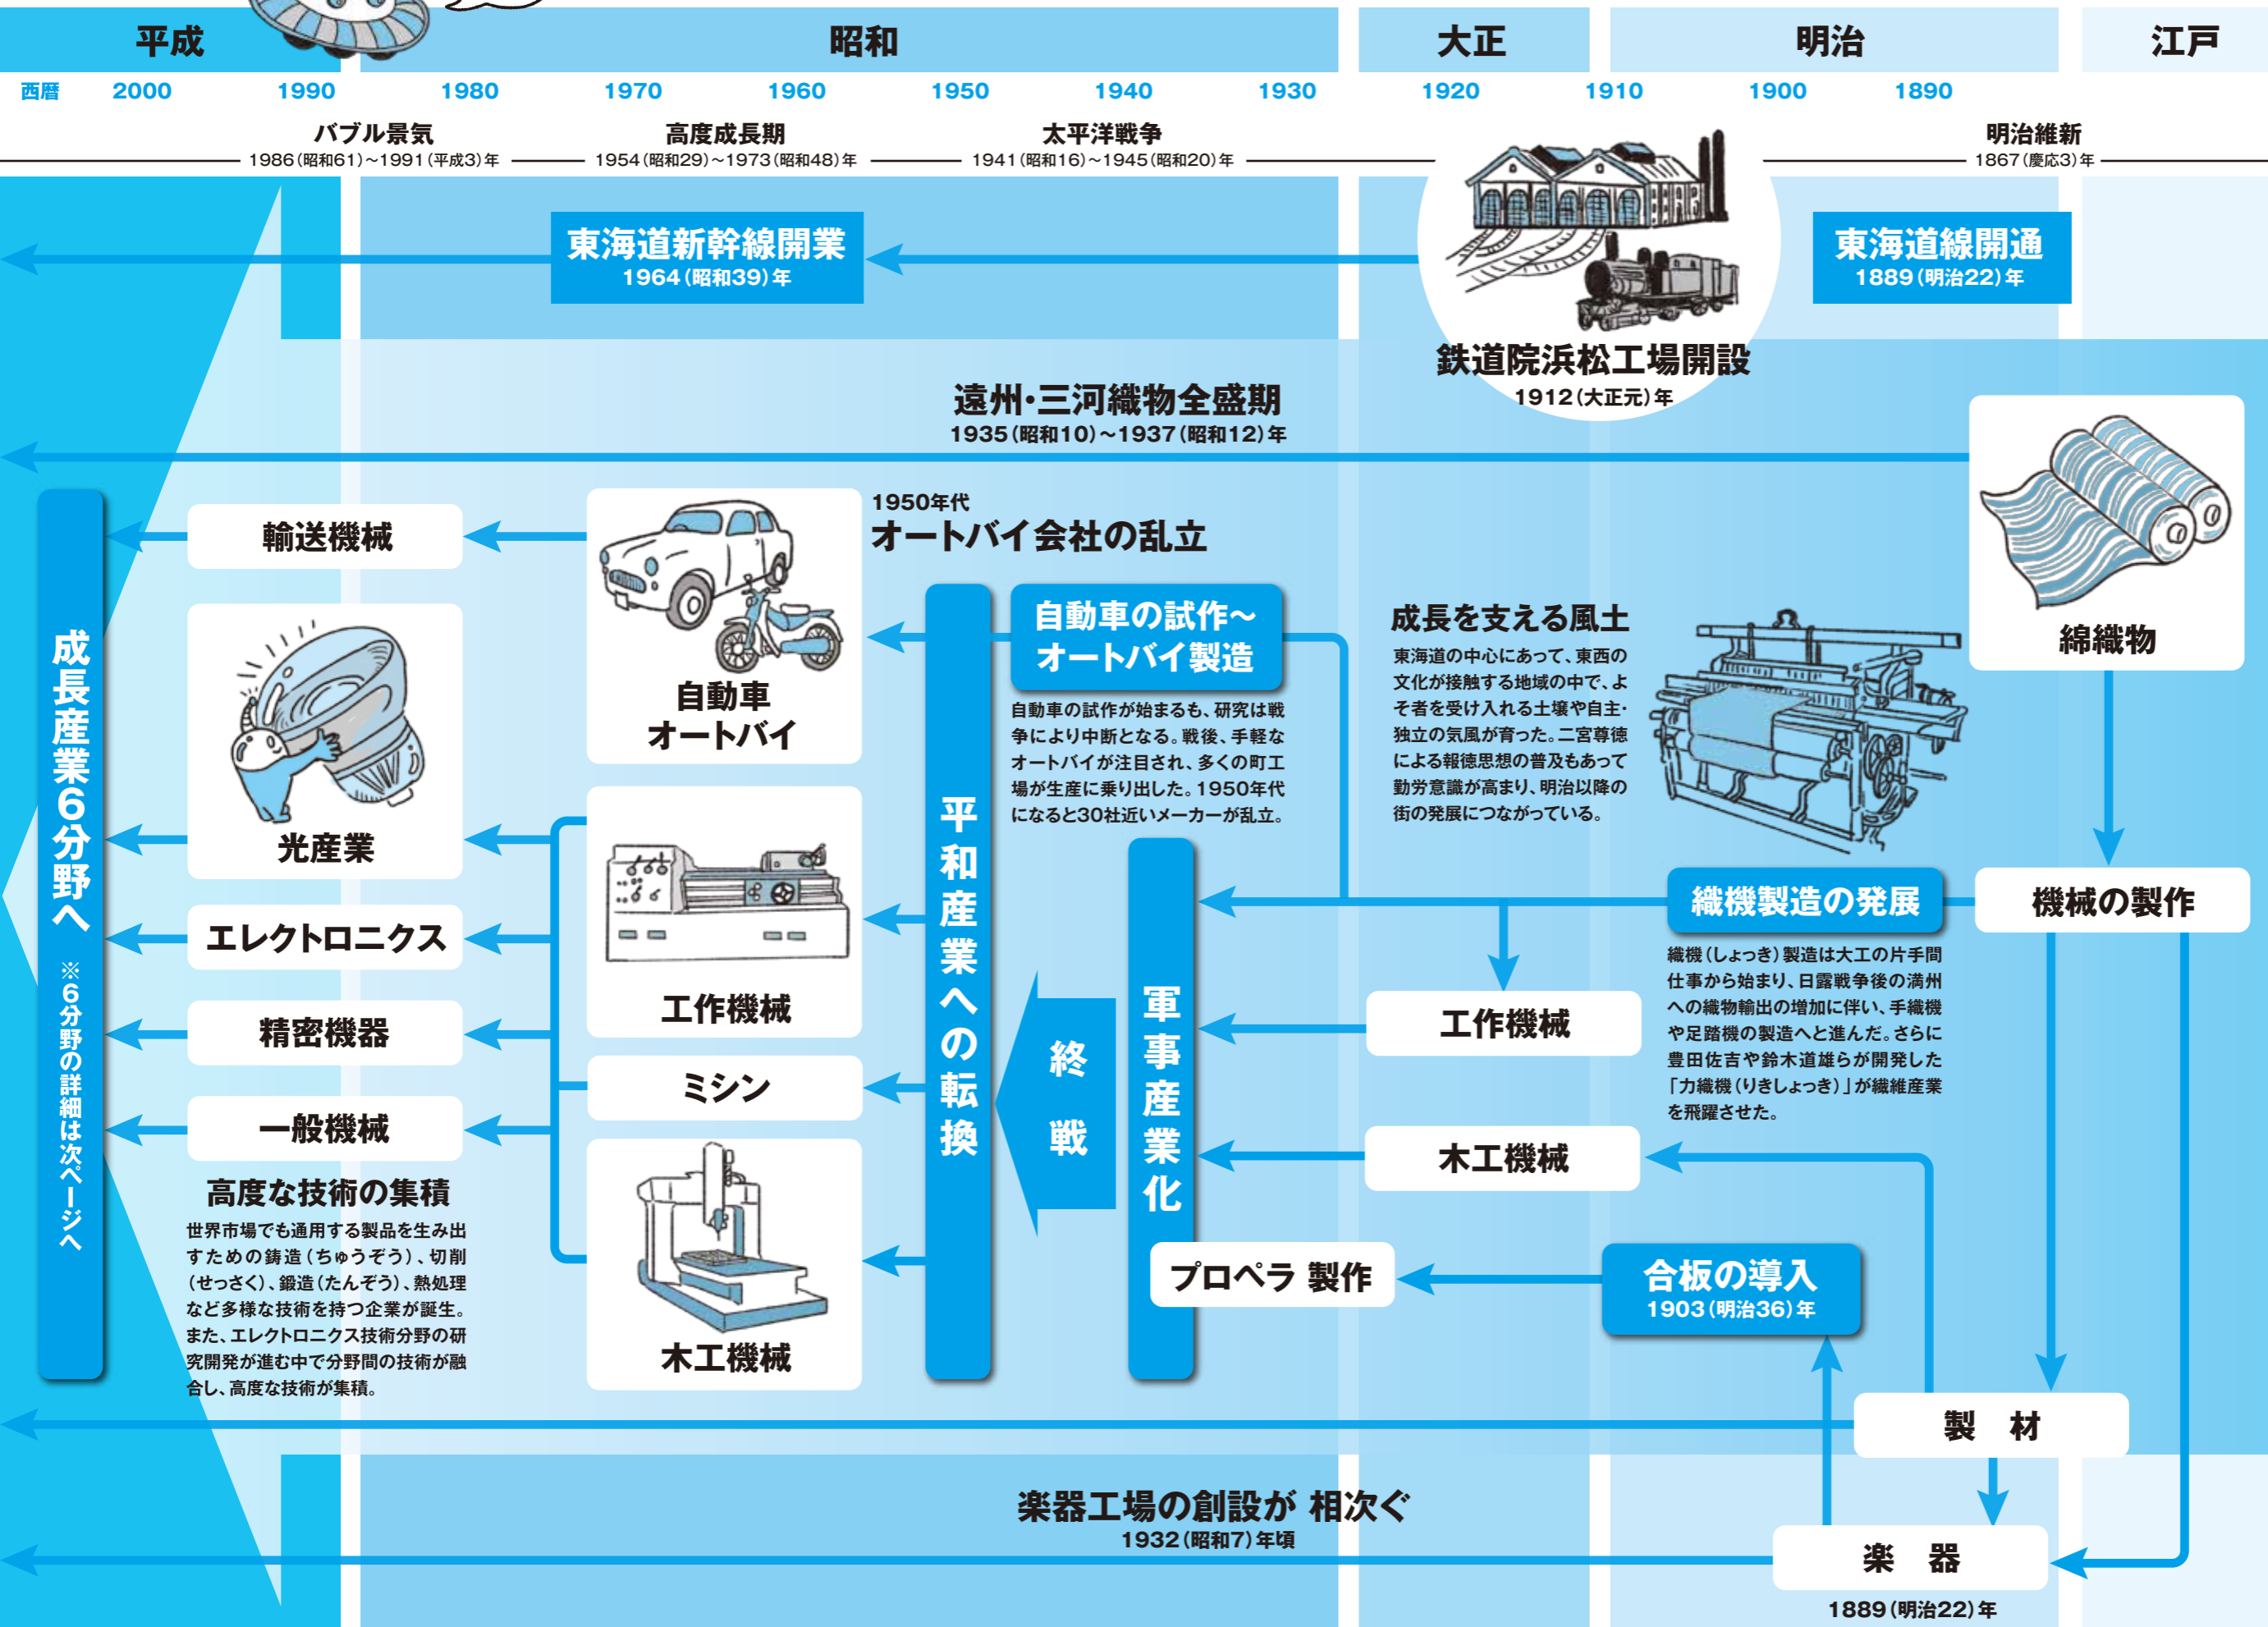

ナガネノ  
ツミカサゲダ

# 浜松地域における 産業発展の系譜

底力の証明、イノベーションは「目」にして成る。なるほど、浜松ものづくり発展史