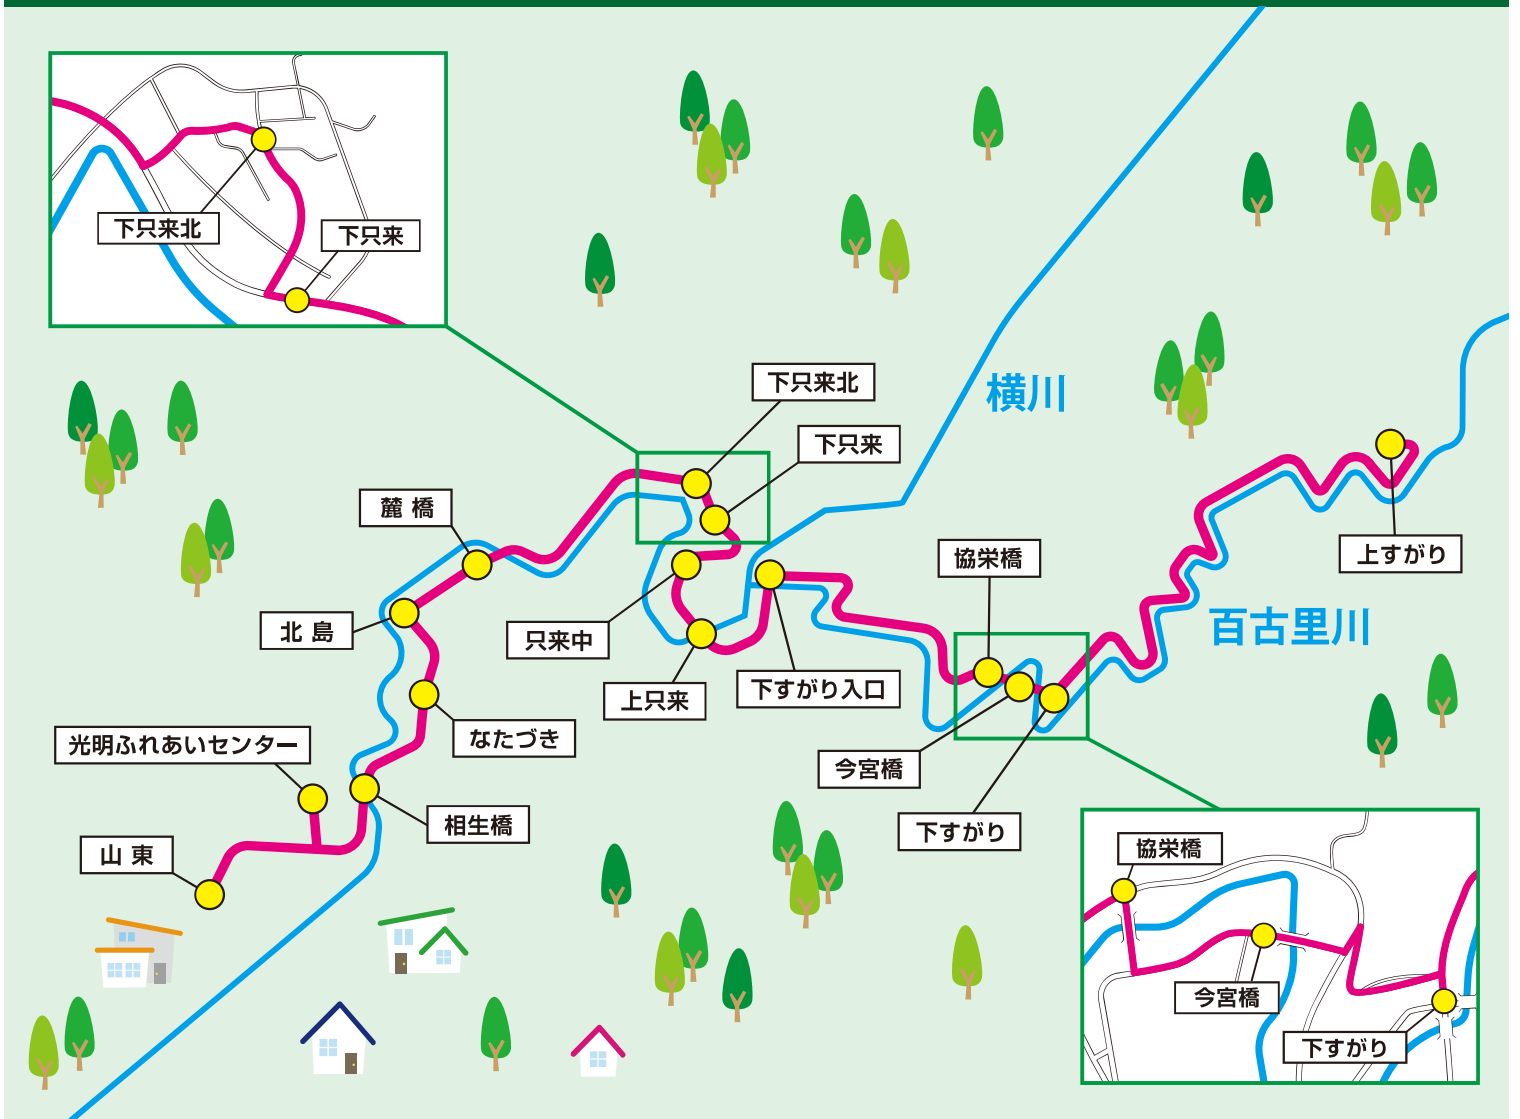

# 百古里・只来線 路線図

デマンド予約専用ダイヤル

☎ 053-585-5811

受付時間：午前8時～午後5時 ※12/29～1/3は休み

※1便は、乗車前日の受付時間内に予約してください。

※上すがりバス停と下只来北バス停間では、経路上での安全な場所（乗務員による判断）でフリー降車が可能です。

降車の際は、事前に乗務員へお知らせください。