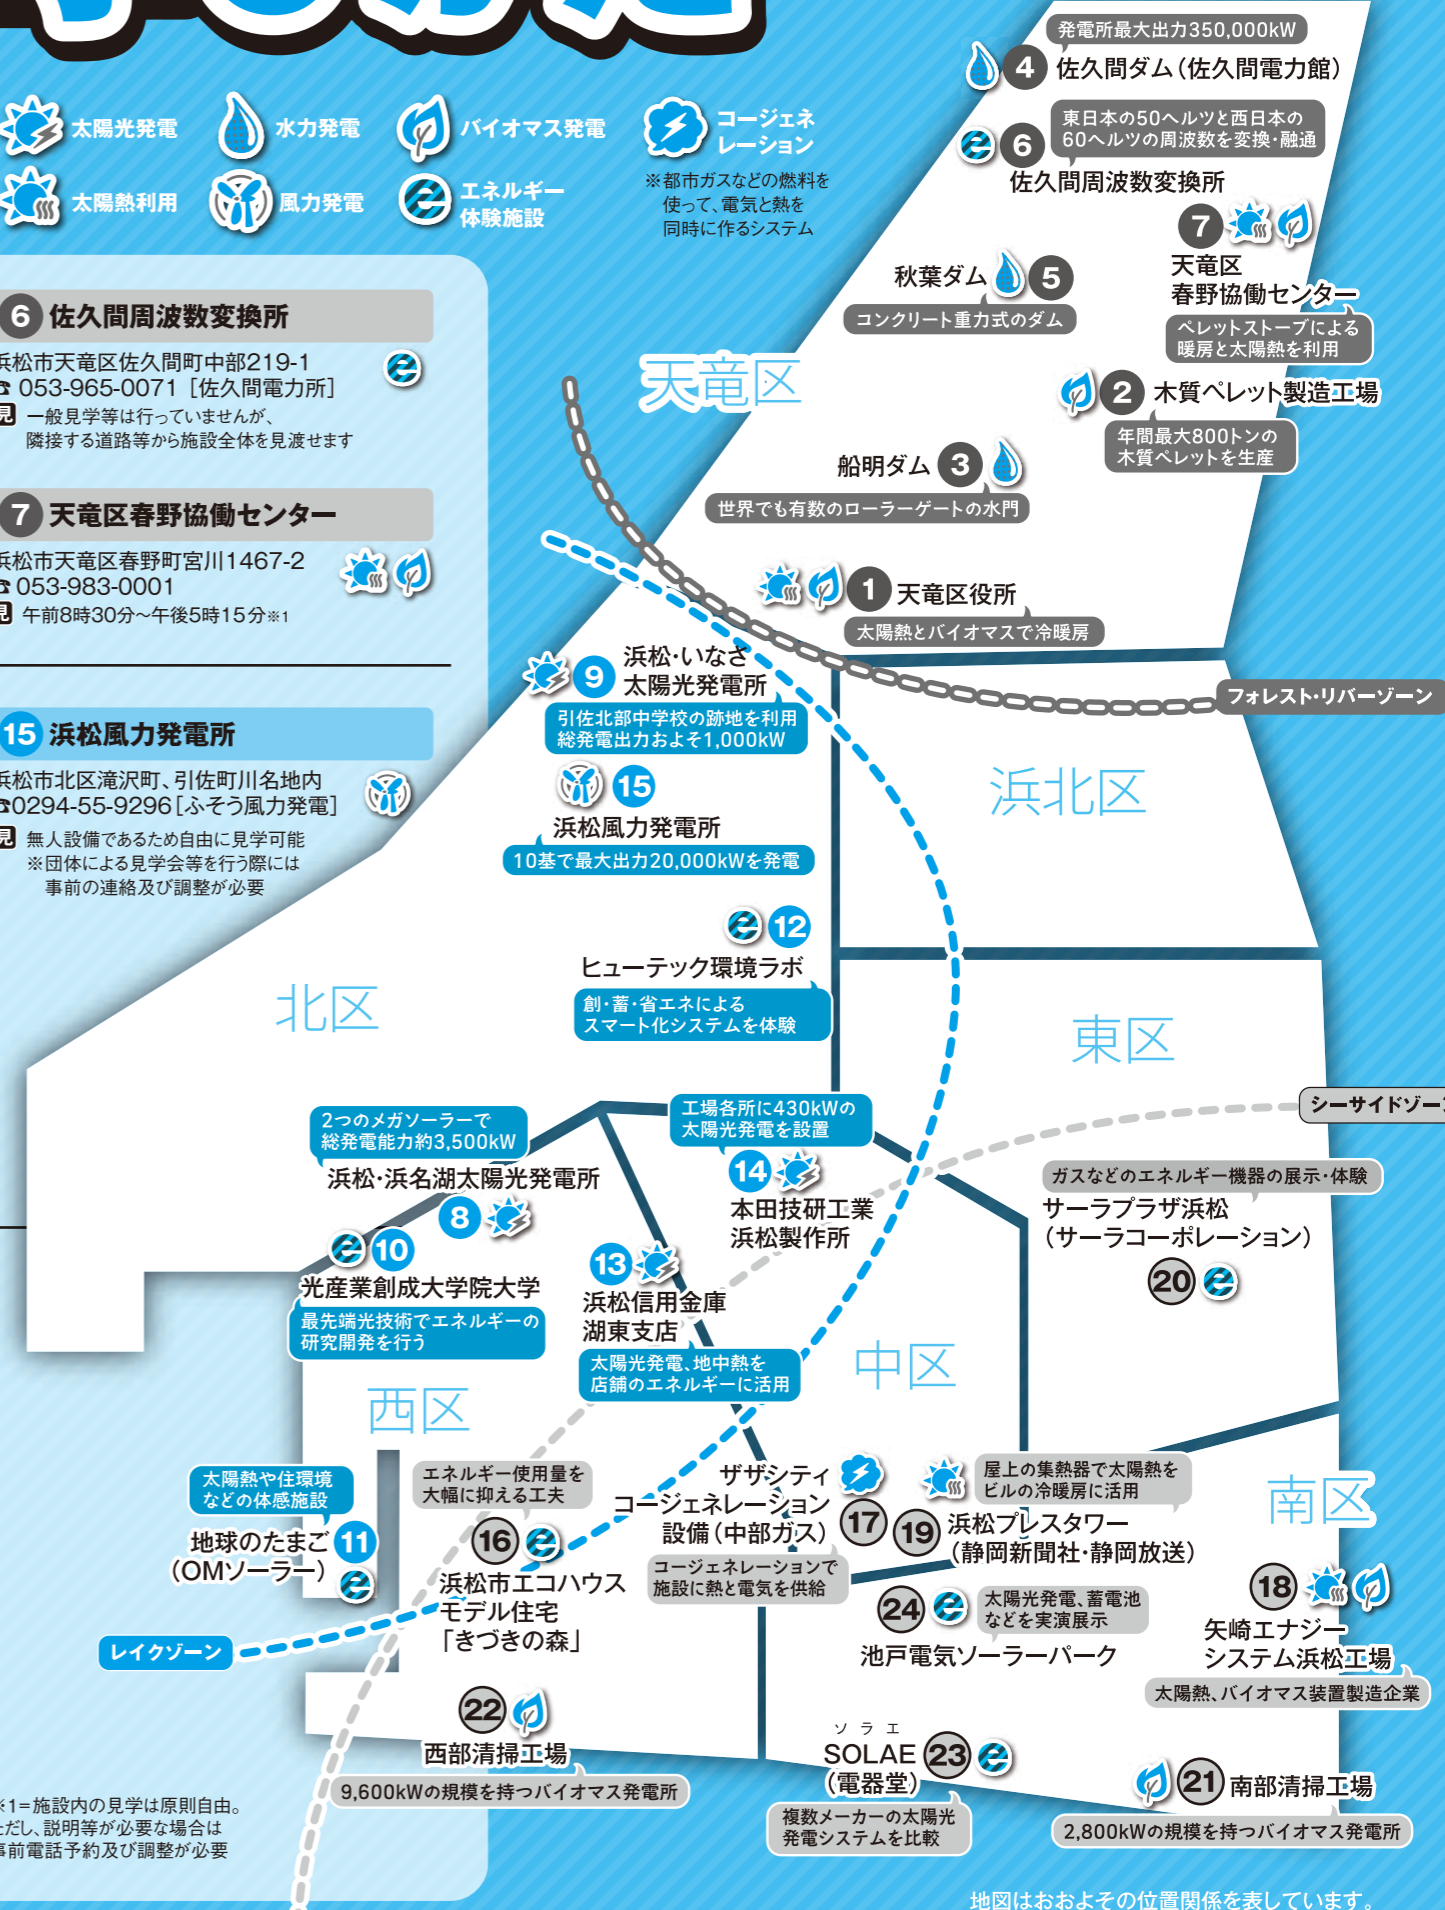

24 池戸電気ソーラーパーク

浜松市中区森田町80
☎ 053-441-5560
見 午前9時～午後5時

※1=施設内の見学は原則自由。ただし、説明等が必要な場合は事前電話予約及び調整が必要

地図はおおよその位置関係を表しています。

施設によって開館時間や休館日が異なります。また、見学に際し、事前に申し込みが必要な施設もございますので、詳しくは各施設へお問い合わせください。