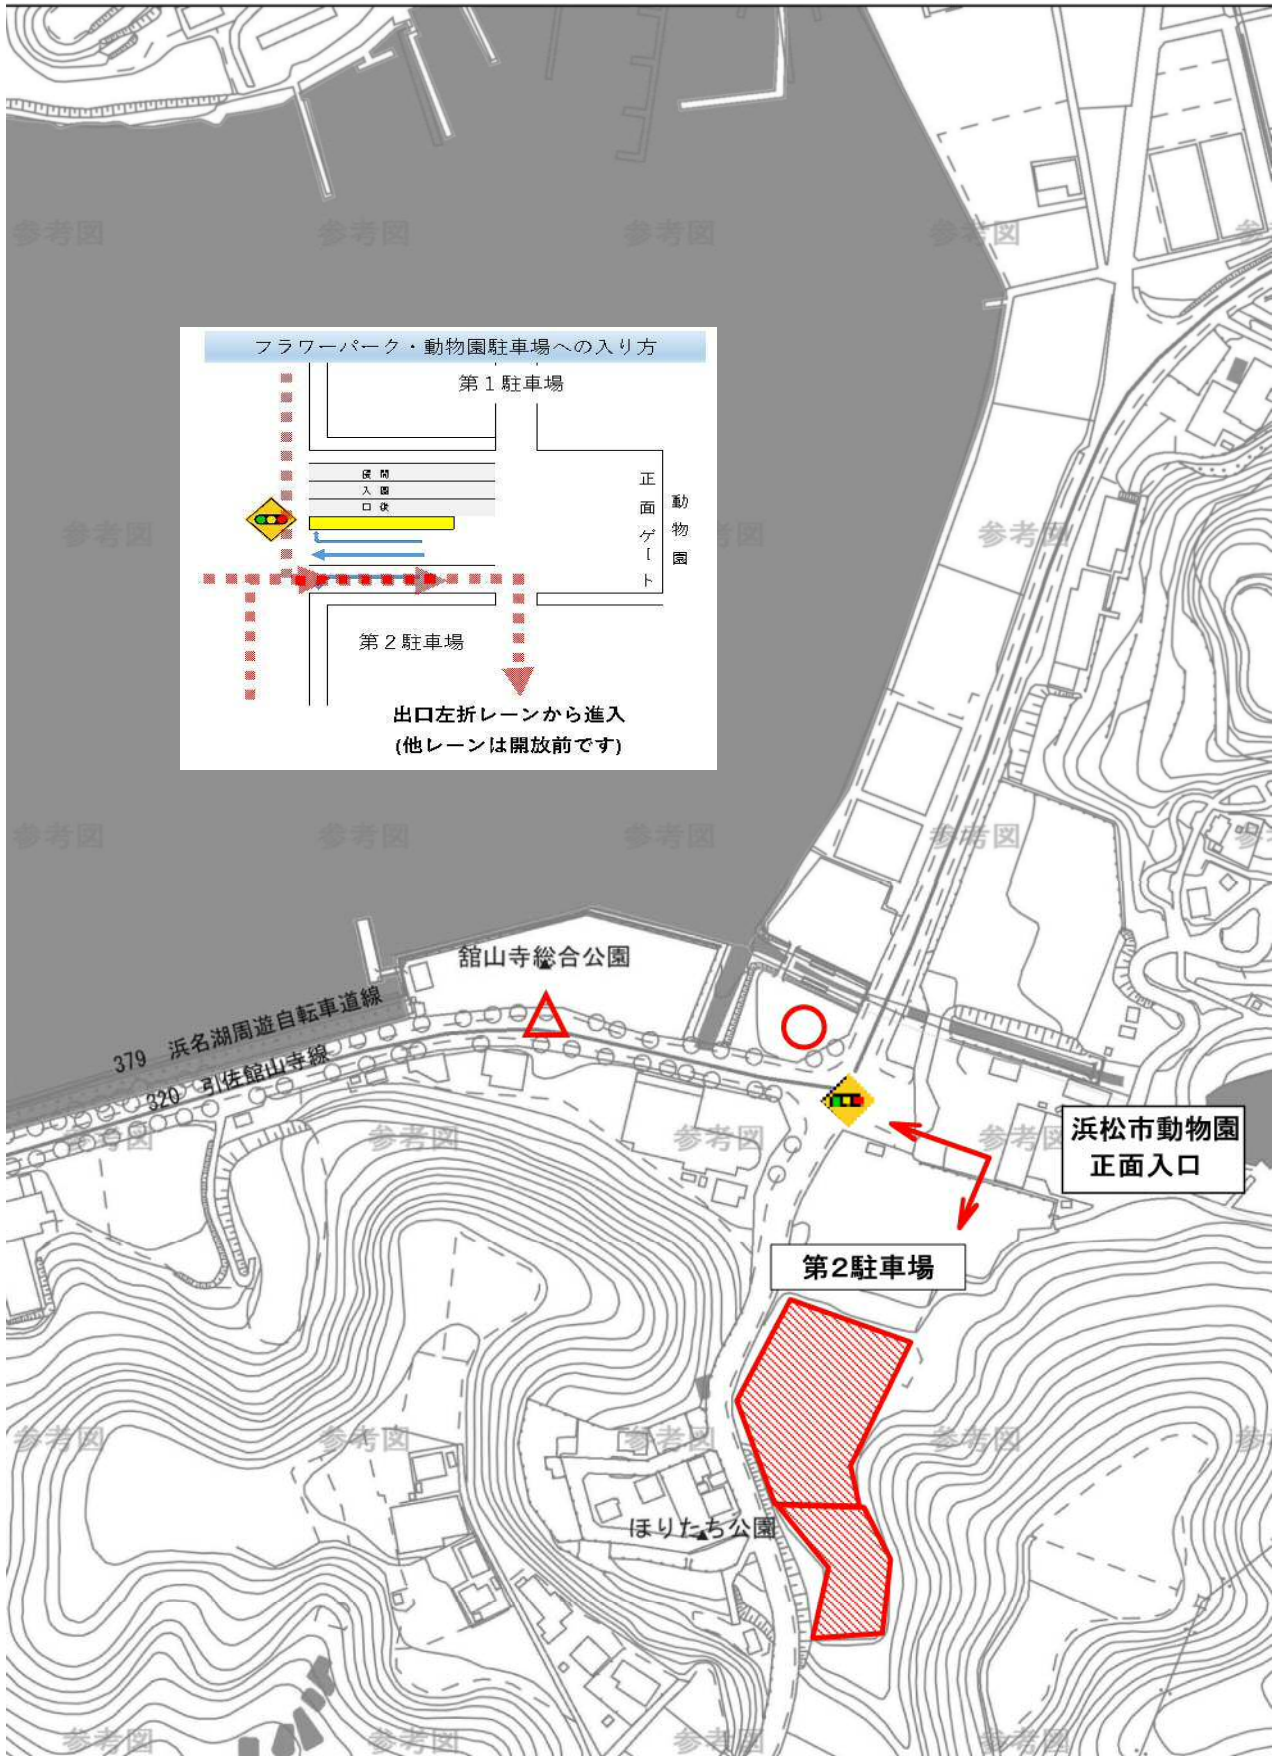

② 館山寺海岸(内浦)

- 集合場所
- △ ごみ集積場所
- 駐車場

駐車する方は、第2駐車場の奥から駐車してください。