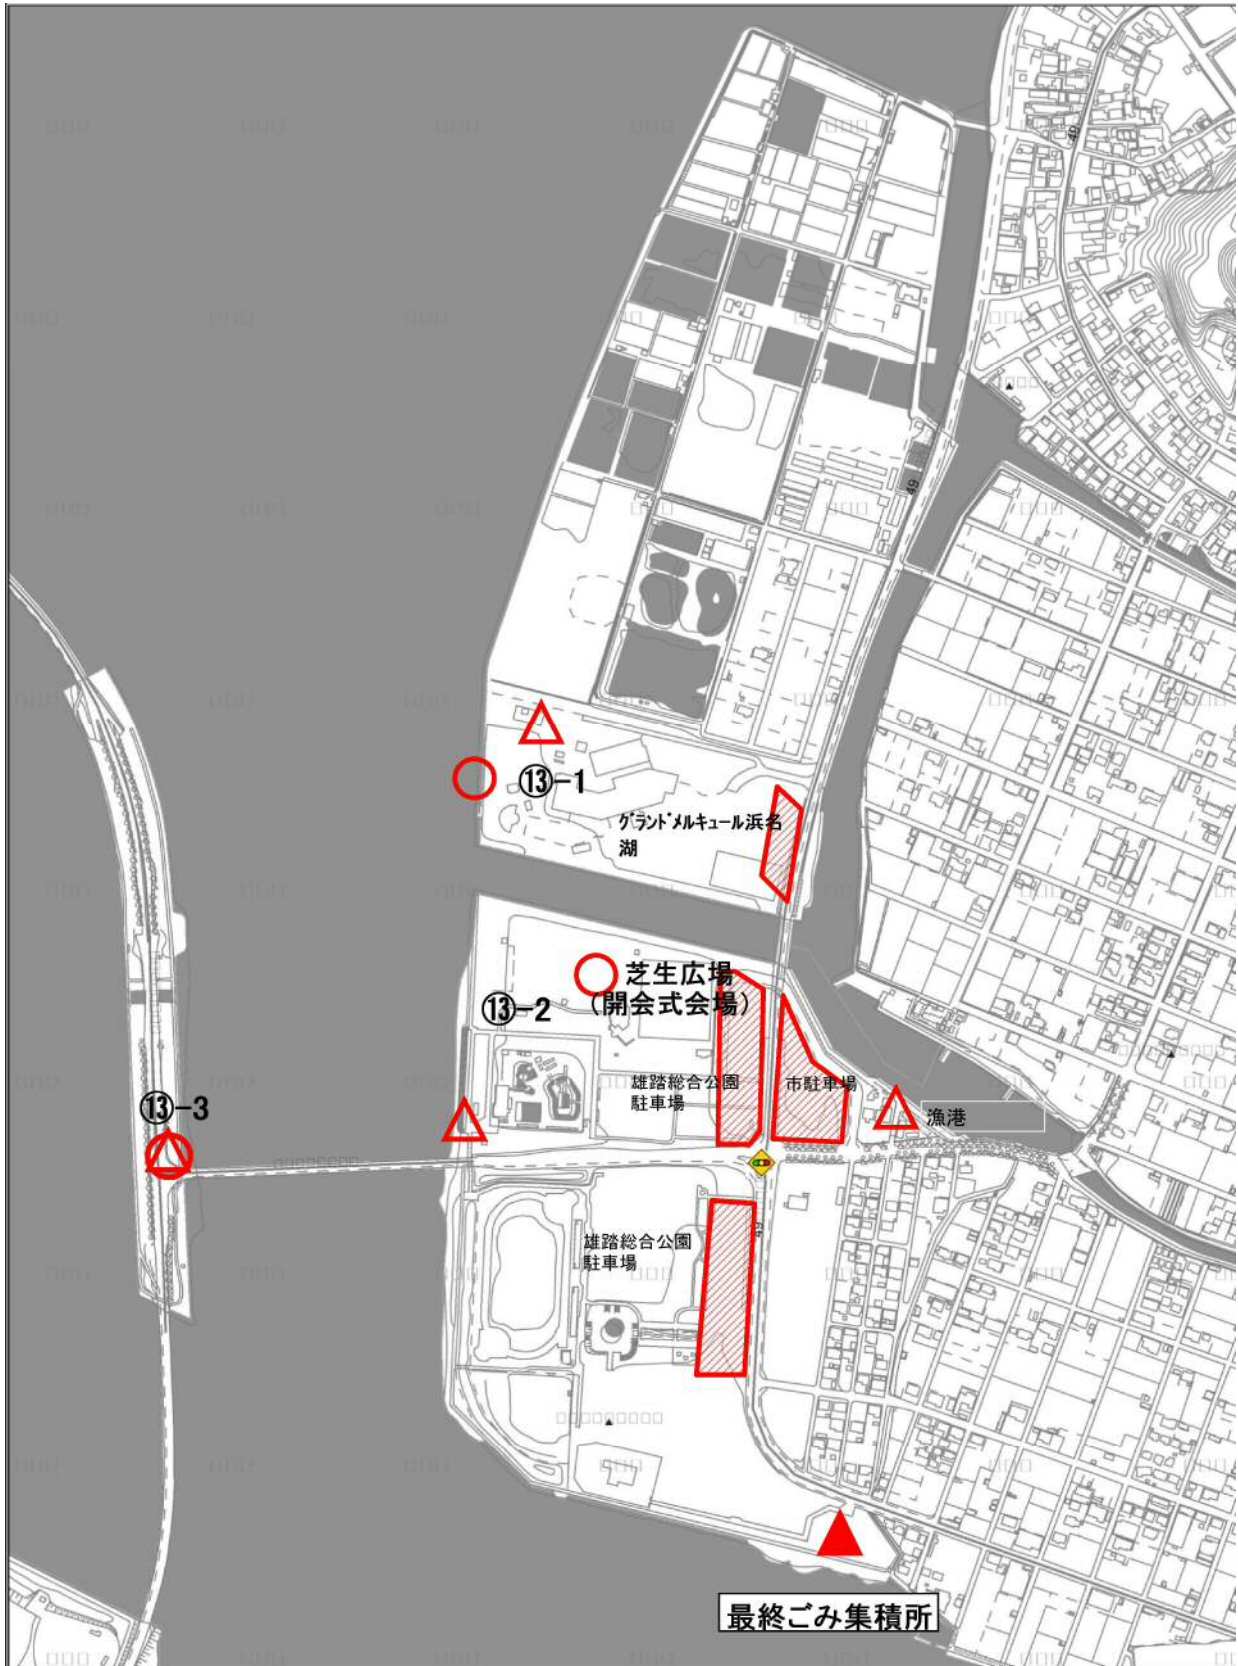

⑬ 雄踏町海岸 (集合場所・ごみ集積場所・駐車場全体図)

実施地点は4ヶ所あります。
参加希望地点は⑬-1～⑬-3としてください。

- 集合場所
- △ ごみ集積場所
- 駐車場

※グランドメルキュール浜名湖(旧THE HAMANAKO)ホテル駐車場は駐車台数に限りがありますので、市駐車場へできるだけ駐車してください。