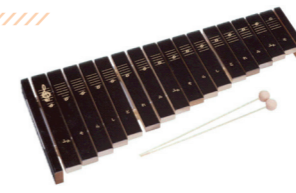

シロホン16S
(KAWAI玩具1309) 寄附金10,000円

子どものための高品質な木琴

小学校の音楽室からよく聞こえてきた、素朴でどこか懐かしい木琴。玩具と思えないほど、正しい音程で美しい音色を奏でます。2オクターブあるため演奏できる曲が広がります。

(株)鈴木楽器製作所

olioli 鍵盤ハーモニカバッグ
寄附金10,000円

通園・通学に最適!

パレードを楽しむ動物柄のかわいいバッグ。スズキメロディオンなどの鍵盤ハーモニカ(32鍵盤以下のモデル)をケースに入れたまま収納できます。教科書やノート、ソプラノリコーダーをまとめて持ち運べるので移動教室の際もとても便利。ダブル仕立ての丈夫な作りで丸洗い可能です。