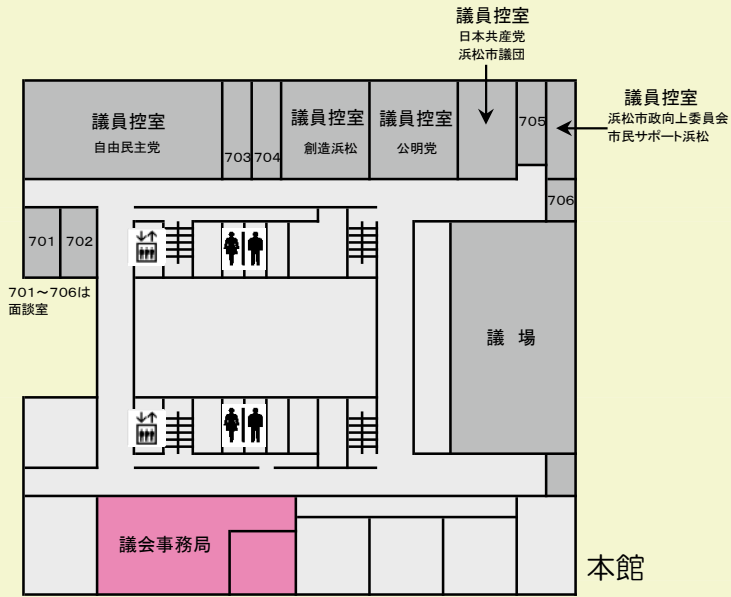

浜松市役所 中央区役所

案内図

2024年4月1日現在

8F	監査事務局 第1～5委員会室 全員協議会室 801応接室 802会議室 傍聴席 議員控室				
7F	議会事務局 議場 議員控室 701～706面談室				
6F	産業振興課 企業立地推進課 スタートアップ推進課 カーボンニュートラル推進事業本部 農業振興課 農地整備課 農業水産課 農地利用課(農業委員会事務局) 土地政策課 交通政策課 都市計画課 林業振興課 ウエルネス推進事業本部				
5F	秘書課 広聴広報課 デジタル・スマートシティ推進課 企画課 国際課 住宅課 公共建築課 51会議室 52会議室 庁議室				
4F	道路企画課 道路保全課 危機管理課 土木部災害対策室 建築行政課 市街地整備課 河川課 観光・シティプロモーション課 会計課				
3F	福祉総務課 高齢者福祉課 国保年金課 介護保険課 市民生活課 市民協働・地域政策課 税務総務課 創造都市・文化振興課 スポーツ振興課 文化財課 32～36会議室 UD・男女共同参画課 ドキュメントセンター 浜松市公金取扱所				
2F	福祉総務課(指導監査担当) 障害保健福祉課 生活福祉第一課・第二課 社会福祉課 児童家庭課 こども若者政策課 保育相談センター 幼保支援課 幼保運営課	中央区役所 区振興課 まちづくり推進課	連絡通路		
1F	中央健康づくりセンター 長寿支援課 保険年金課 浜松市ジョブサポートセンター チャレンジショップ わ(授産製品展示・販売) ATM 地下道連絡通路	区民生活課 (市民生活課戸籍・住基担当) 証紙売場			
				技術監理課 調達課 入札室 職員労働組合	5F
				政策法務課 財政課 アセットマネジメント推進課	4F
				人事課 職員厚生課 保健室	3F
				文書行政課 市選挙管理委員会 市政情報室	2F
				101会議室 102会議室 職員組合 売店(コンビニ)	1F

本館

北館

3F

4F

5F

6F

7F

8F

i 総合案内

エスカレーター

エレベーター
(車いす対応)

多目的トイレ

ベビー
ケアルーム

男子・女子トイレ

女子トイレ

男子トイレ