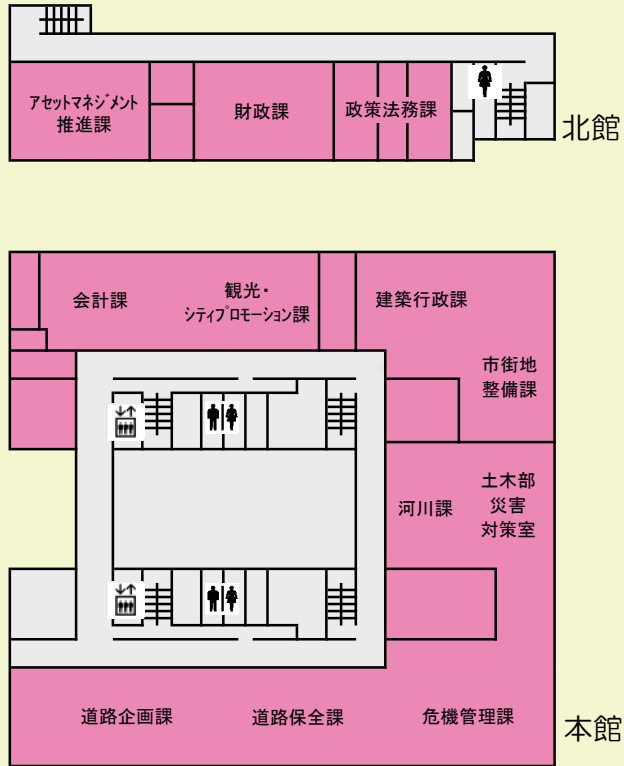

浜松市役所 中央区役所

案内図

2024年4月1日現在

8F	監査事務局 第1～5委員会室 全員協議会室 801応接室 802会議室 傍聴席 議員控室				
7F	議会事務局 議場 議員控室 701～706面談室				
6F	産業振興課 企業立地推進課 スタートアップ推進課 カーボンニュートラル推進事業本部 農業振興課 農地整備課 農業水産課 農地利用課(農業委員会事務局) 土地政策課 交通政策課 都市計画課 林業振興課 ウエルネス推進事業本部				
5F	秘書課 広聴広報課 デジタル・スマートシティ推進課 企画課 国際課 住宅課 公共建築課 51会議室 52会議室 庁議室				
4F	道路企画課 道路保全課 危機管理課 土木部災害対策室 建築行政課 市街地整備課 河川課 観光・シティプロモーション課 会計課				
3F	福祉総務課 高齢者福祉課 国保年金課 介護保険課 市民生活課 市民協働・地域政策課 税務総務課 創造都市・文化振興課 スポーツ振興課 文化財課 32～36会議室 UD・男女共同参画課 ドキュメントセンター 浜松市公金取扱所				
2F	福祉総務課(指導監査担当) 障害保健福祉課 生活福祉第一課・第二課 社会福祉課 児童家庭課 こども若者政策課 保育相談センター 幼保支援課 幼保運営課	中央区役所 区振興課 まちづくり推進課	連絡通路		
1F	中央健康づくりセンター 長寿支援課 保険年金課 浜松市ジョブサポートセンター チャレンジショップ わ(授産製品展示・販売) ATM 地下道連絡通路	区民生活課 (市民生活課戸籍・住基担当) 証紙売場			
				技術監理課 調達課 入札室 職員労働組合	5F
				政策法務課 財政課 アセットマネジメント推進課	4F
				人事課 職員厚生課 保健室	3F
				文書行政課 市選挙管理委員会 市政情報室	2F
				101会議室 102会議室 職員組合 売店(コンビニ)	1F

本館

北館

3F

4F

5F

6F

7F

8F

i 総合案内

エスカレーター

エレベーター
(車いす対応)

多目的トイレ

ベビー
ケアルーム

男子・女子トイレ

女子トイレ

男子トイレ

オストメイト対応トイレ