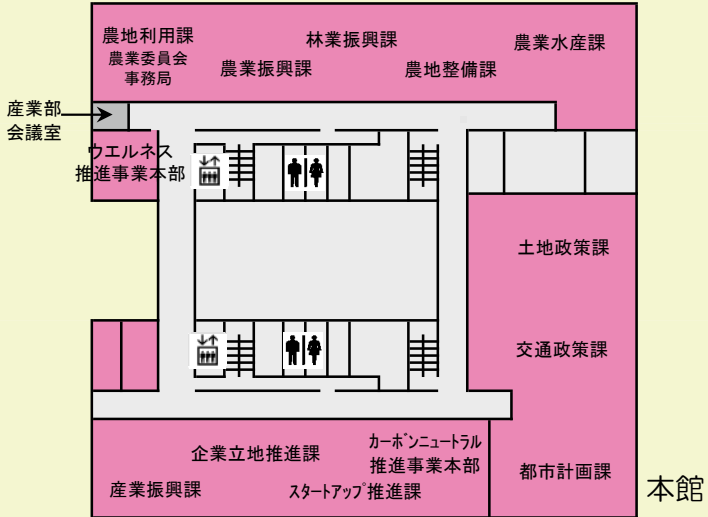

浜松市役所 中央区役所

案内図

2024年4月1日現在

8F	監査事務局 第1～5委員会室 全員協議会室 801応接室 802会議室 傍聴席 議員控室				
7F	議会事務局 議場 議員控室 701～706面談室				
6F	産業振興課 企業立地推進課 スタートアップ推進課 カーボンニュートラル推進事業本部 農業振興課 農地整備課 農業水産課 農地利用課(農業委員会事務局) 土地政策課 交通政策課 都市計画課 林業振興課 ウエルネス推進事業本部				
5F	秘書課 広聴広報課 デジタル・スマートシティ推進課 企画課 国際課 住宅課 公共建築課 51会議室 52会議室 庁議室				
4F	道路企画課 道路保全課 危機管理課 土木部災害対策室 建築行政課 市街地整備課 河川課 観光・シティプロモーション課 会計課				
3F	福祉総務課 高齢者福祉課 国保年金課 介護保険課 市民生活課 市民協働・地域政策課 税務総務課 創造都市・文化振興課 スポーツ振興課 文化財課 32～36会議室 UD・男女共同参画課 ドキュメントセンター 浜松市公金取扱所				
2F	福祉総務課(指導監査担当) 障害保健福祉課 生活福祉第一課・第二課 社会福祉課 児童家庭課 こども若者政策課 保育相談センター 幼保支援課 幼保運営課	中央区役所 区振興課 まちづくり推進課	連絡通路		
1F	中央健康づくりセンター 長寿支援課 保険年金課 浜松市ジョブサポートセンター チャレンジショップ わ(授産製品展示・販売) ATM 地下道連絡通路	区民生活課 (市民生活課戸籍・住基担当) 証紙売場			
				技術監理課 調達課 入札室 職員労働組合	5F
				政策法務課 財政課 アセットマネジメント推進課	4F
				人事課 職員厚生課 保健室	3F
				文書行政課 市選挙管理委員会 市政情報室	2F
				101会議室 102会議室 職員組合 売店(コンビニ)	1F

本館

北館

3F

4F

5F

6F

7F

8F

i 総合案内

エスカレーター

エレベーター
(車いす対応)

多目的トイレ

ベビー
ケアルーム

男子・女子トイレ

女子トイレ

男子トイレ

オストメイト対応トイレ