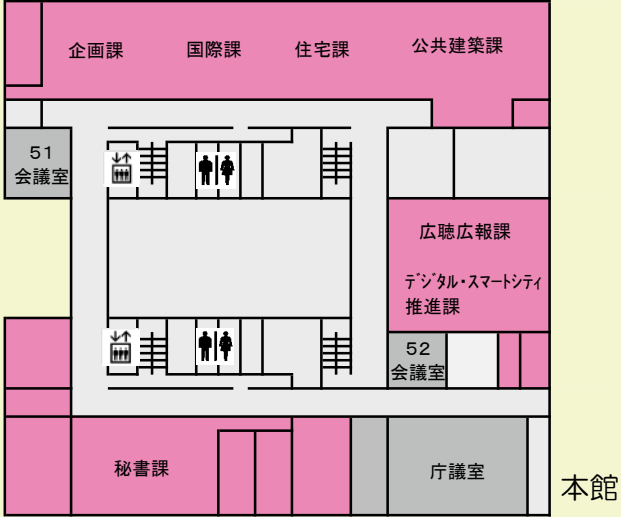

浜松市役所 中央区役所

案内図

2024年4月1日現在

8F	監査事務局 第1～5委員会室 全員協議会室 801応接室 802会議室 傍聴席 議員控室				
7F	議会事務局 議場 議員控室 701～706面談室				
6F	産業振興課 企業立地推進課 スタートアップ推進課 カーボンニュートラル推進事業本部 農業振興課 農地整備課 農業水産課 農地利用課(農業委員会事務局) 土地政策課 交通政策課 都市計画課 林業振興課 ウエルネス推進事業本部				
5F	秘書課 広聴広報課 デジタル・スマートシティ推進課 企画課 国際課 住宅課 公共建築課 51会議室 52会議室 庁議室				
4F	道路企画課 道路保全課 危機管理課 土木部災害対策室 建築行政課 市街地整備課 河川課 観光・シティプロモーション課 会計課				
3F	福祉総務課 高齢者福祉課 国保年金課 介護保険課 市民生活課 市民協働・地域政策課 税務総務課 創造都市・文化振興課 スポーツ振興課 文化財課 32～36会議室 UD・男女共同参画課 ドキュメントセンター 浜松市公金取扱所				
2F	福祉総務課(指導監査担当) 障害保健福祉課 生活福祉第一課・第二課 社会福祉課 児童家庭課 こども若者政策課 保育相談センター 幼保支援課 幼保運営課	中央区役所 区振興課 まちづくり推進課	連絡通路		
1F	中央健康づくりセンター 長寿支援課 保険年金課 浜松市ジョブサポートセンター チャレンジショップ わ(授産製品展示・販売) ATM 地下道連絡通路	区民生活課 (市民生活課戸籍・住基担当) 証紙売場			
				技術監理課 調達課 入札室 職員労働組合	5F
				政策法務課 財政課 アセットマネジメント推進課	4F
				人事課 職員厚生課 保健室	3F
				文書行政課 市選挙管理委員会 市政情報室	2F
				101会議室 102会議室 職員組合 売店(コンビニ)	1F

本館

北館

3F

4F

5F

6F

7F

8F

i 総合案内

エスカレーター

エレベーター
(車いす対応)

多目的トイレ

ベビー
ケアルーム

男子・女子トイレ

女子トイレ

男子トイレ

オストメイト対応トイレ