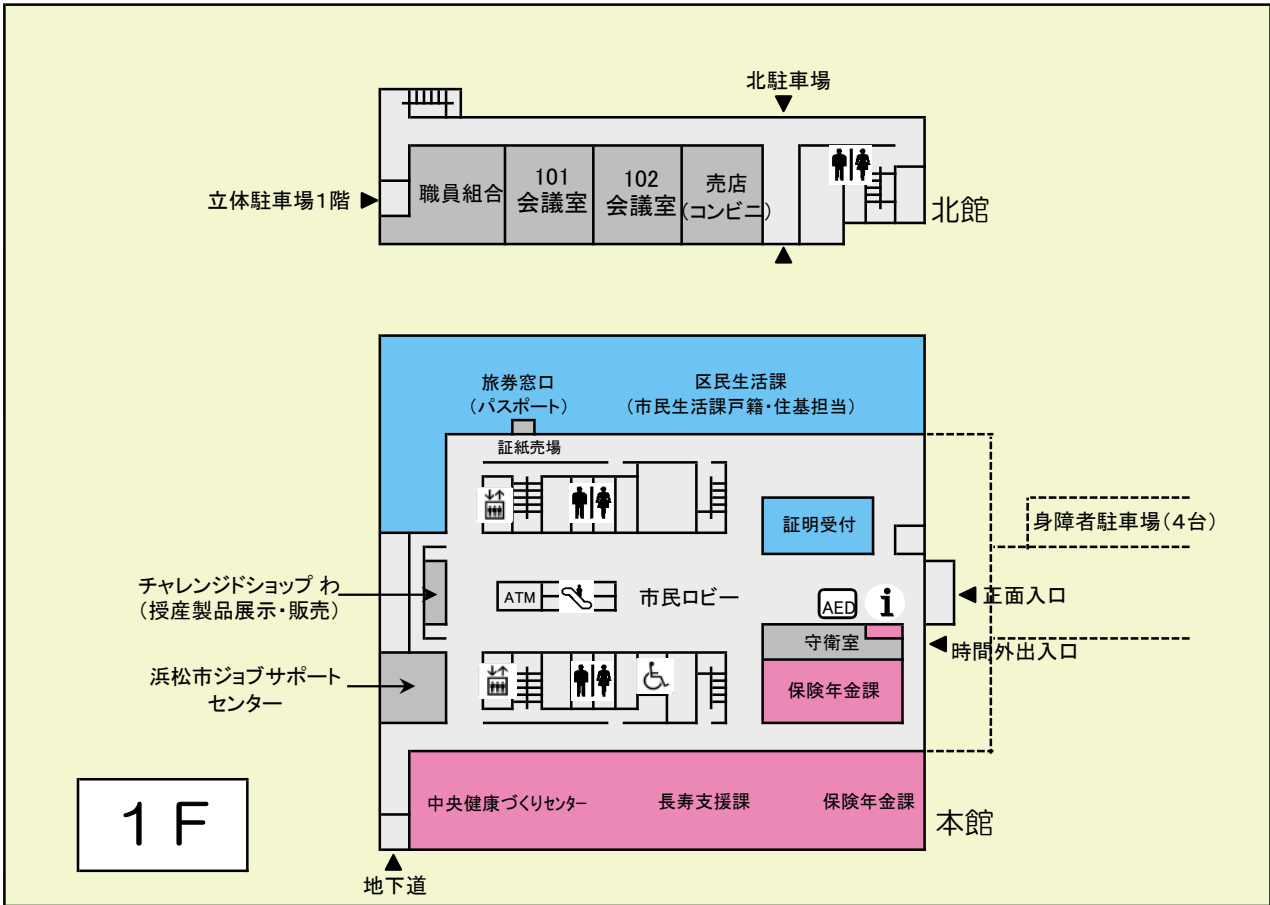

浜松市役所 中央区役所

案内図

2024年4月1日現在

8F	監査事務局 第1～5委員会室 全員協議会室 801応接室 802会議室 傍聴席 議員控室				
7F	議会事務局 議場 議員控室 701～706面談室				
6F	産業振興課 企業立地推進課 スタートアップ推進課 カーボンニュートラル推進事業本部 農業振興課 農地整備課 農業水産課 農地利用課(農業委員会事務局) 土地政策課 交通政策課 都市計画課 林業振興課 ウエルネス推進事業本部				
5F	秘書課 広聴広報課 デジタル・スマートシティ推進課 企画課 国際課 住宅課 公共建築課 51会議室 52会議室 庁議室				
4F	道路企画課 道路保全課 危機管理課 土木部災害対策室 建築行政課 市街地整備課 河川課 観光・シティプロモーション課 会計課				
3F	福祉総務課 高齢者福祉課 国保年金課 介護保険課 市民生活課 市民協働・地域政策課 税務総務課 創造都市・文化振興課 スポーツ振興課 文化財課 32～36会議室 UD・男女共同参画課 ドキュメントセンター 浜松市公金取扱所				
2F	福祉総務課(指導監査担当) 障害保健福祉課 生活福祉第一課・第二課 社会福祉課 児童家庭課 こども若者政策課 保育相談センター 幼保支援課 幼保運営課	中央区役所 区振興課 まちづくり推進課	連絡通路		
1F	中央健康づくりセンター 長寿支援課 保険年金課 浜松市ジョブサポートセンター チャレンジショップ わ(授産製品展示・販売) ATM 地下道連絡通路	区民生活課 (市民生活課戸籍・住基担当) 証紙売場			
				技術監理課 調達課 入札室 職員労働組合	5F
				政策法務課 財政課 アセットマネジメント推進課	4F
				人事課 職員厚生課 保健室	3F
				文書行政課 市選挙管理委員会 市政情報室	2F
				101会議室 102会議室 職員組合 売店(コンビニ)	1F

本館

北館

3F

4F

5F

6F

7F

8F

i 総合案内

エスカレーター

エレベーター
(車いす対応)

多目的トイレ

ベビー
ケアルーム

男子・女子トイレ

女子トイレ

男子トイレ

オストメイト対応トイレ