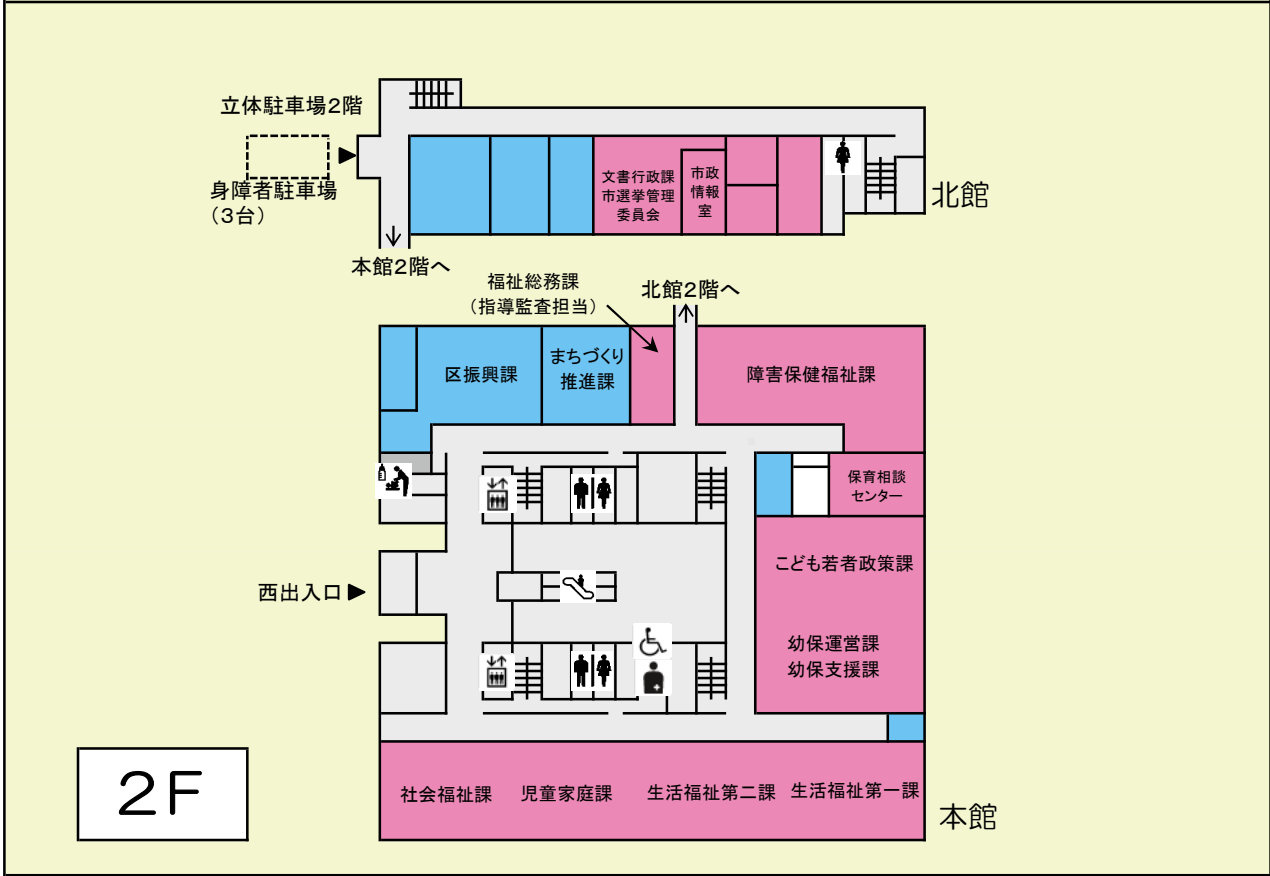

浜松市役所 中央区役所

案内図

2024年4月1日現在

8F	監査事務局 第1～5委員会室 全員協議会室 801応接室 802会議室 傍聴席 議員控室				
7F	議会事務局 議場 議員控室 701～706面談室				
6F	産業振興課 企業立地推進課 スタートアップ推進課 カーボンニュートラル推進事業本部 農業振興課 農地整備課 農業水産課 農地利用課(農業委員会事務局) 土地政策課 交通政策課 都市計画課 林業振興課 ウエルネス推進事業本部				
5F	秘書課 広聴広報課 デジタル・スマートシティ推進課 企画課 国際課 住宅課 公共建築課 51会議室 52会議室 庁議室				
4F	道路企画課 道路保全課 危機管理課 土木部災害対策室 建築行政課 市街地整備課 河川課 観光・シティプロモーション課 会計課				
3F	福祉総務課 高齢者福祉課 国保年金課 介護保険課 市民生活課 市民協働・地域政策課 税務総務課 創造都市・文化振興課 スポーツ振興課 文化財課 32～36会議室 UD・男女共同参画課 ドキュメントセンター 浜松市公金取扱所				
2F	福祉総務課(指導監査担当) 障害保健福祉課 生活福祉第一課・第二課 社会福祉課 児童家庭課 こども若者政策課 保育相談センター 幼保支援課 幼保運営課	中央区役所 区振興課 まちづくり推進課	連絡通路		
1F	中央健康づくりセンター 長寿支援課 保険年金課 浜松市ジョブサポートセンター チャレンジショップ わ(授産製品展示・販売) ATM 地下道連絡通路	区民生活課 (市民生活課戸籍・住基担当) 証紙売場			
				技術監理課 調達課 入札室 職員労働組合	5F
				政策法務課 財政課 アセットマネジメント推進課	4F
				人事課 職員厚生課 保健室	3F
				文書行政課 市選挙管理委員会 市政情報室	2F
				101会議室 102会議室 職員組合 売店(コンビニ)	1F

本館

北館

3F

4F

5F

6F

7F

8F

i 総合案内

エスカレーター

エレベーター
(車いす対応)

多目的トイレ

ベビー
ケアルーム

男子・女子トイレ

女子トイレ

男子トイレ

オストメイト対応トイレ