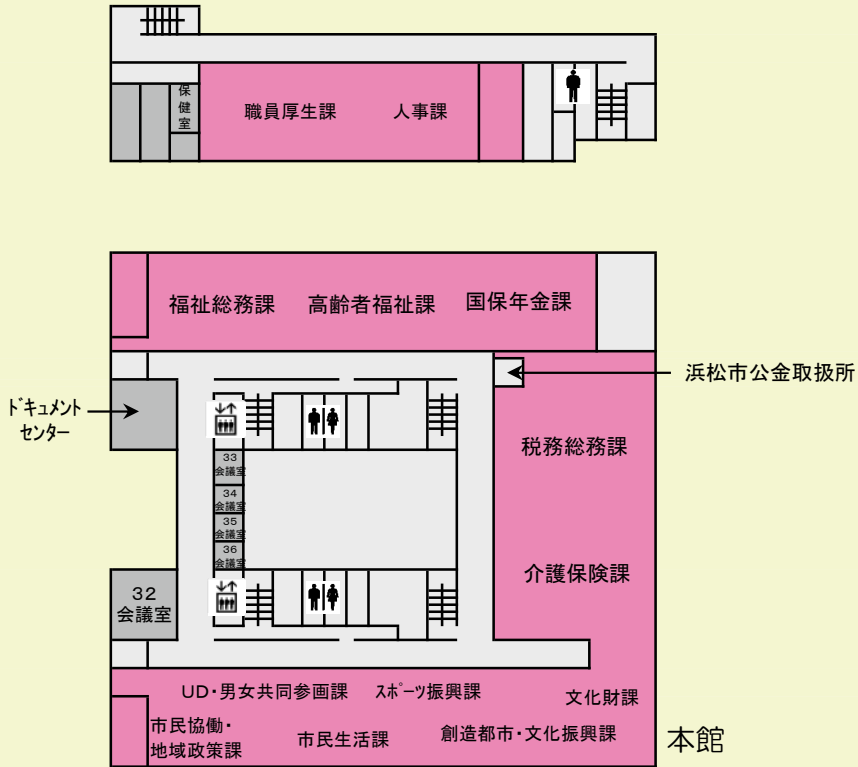

浜松市役所 中央区役所

案内図

2024年4月1日現在

8F	監査事務局 第1～5委員会室 全員協議会室 801応接室 802会議室 傍聴席 議員控室				
7F	議会事務局 議場 議員控室 701～706面談室				
6F	産業振興課 企業立地推進課 スタートアップ推進課 カーボンニュートラル推進事業本部 農業振興課 農地整備課 農業水産課 農地利用課(農業委員会事務局) 土地政策課 交通政策課 都市計画課 林業振興課 ウエルネス推進事業本部				
5F	秘書課 広聴広報課 デジタル・スマートシティ推進課 企画課 国際課 住宅課 公共建築課 51会議室 52会議室 庁議室				
4F	道路企画課 道路保全課 危機管理課 土木部災害対策室 建築行政課 市街地整備課 河川課 観光・シティプロモーション課 会計課				
3F	福祉総務課 高齢者福祉課 国保年金課 介護保険課 市民生活課 市民協働・地域政策課 税務総務課 創造都市・文化振興課 スポーツ振興課 文化財課 32～36会議室 UD・男女共同参画課 ドキュメントセンター 浜松市公金取扱所				
2F	福祉総務課(指導監査担当) 障害保健福祉課 生活福祉第一課・第二課 社会福祉課 児童家庭課 こども若者政策課 保育相談センター 幼保支援課 幼保運営課	中央区役所 区振興課 まちづくり推進課	連絡通路		
1F	中央健康づくりセンター 長寿支援課 保険年金課 浜松市ジョブサポートセンター チャレンジショップ わ(授産製品展示・販売) ATM 地下道連絡通路	区民生活課 (市民生活課戸籍・住基担当) 証紙売場			
				技術監理課 調達課 入札室 職員労働組合	5F
				政策法務課 財政課 アセットマネジメント推進課	4F
				人事課 職員厚生課 保健室	3F
				文書行政課 市選挙管理委員会 市政情報室	2F
				101会議室 102会議室 職員組合 売店(コンビニ)	1F

本館

北館

3F

4F

5F

6F

7F

8F

i 総合案内

エスカレーター

エレベーター
(車いす対応)

多目的トイレ

ベビー
ケアルーム

男子・女子トイレ

女子トイレ

男子トイレ

オストメイト対応トイレ