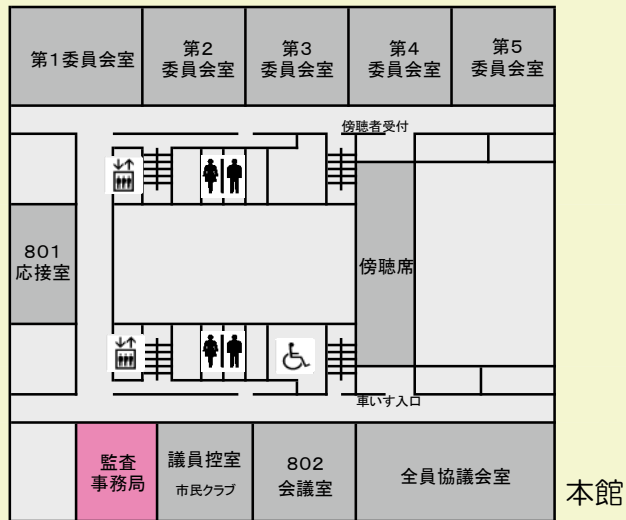

浜松市役所 中央区役所

案内図

2024年4月1日現在

8F	監査事務局 第1～5委員会室 全員協議会室 801応接室 802会議室 傍聴席 議員控室				
7F	議会事務局 議場 議員控室 701～706面談室				
6F	産業振興課 企業立地推進課 スタートアップ推進課 カーボンニュートラル推進事業本部 農業振興課 農地整備課 農業水産課 農地利用課(農業委員会事務局) 土地政策課 交通政策課 都市計画課 林業振興課 ウエルネス推進事業本部				
5F	秘書課 広聴広報課 デジタル・スマートシティ推進課 企画課 国際課 住宅課 公共建築課 51会議室 52会議室 庁議室				
4F	道路企画課 道路保全課 危機管理課 土木部災害対策室 建築行政課 市街地整備課 河川課 観光・シティプロモーション課 会計課				
3F	福祉総務課 高齢者福祉課 国保年金課 介護保険課 市民生活課 市民協働・地域政策課 税務総務課 創造都市・文化振興課 スポーツ振興課 文化財課 32～36会議室 UD・男女共同参画課 ドキュメントセンター 浜松市公金取扱所				
2F	福祉総務課(指導監査担当) 障害保健福祉課 生活福祉第一課・第二課 社会福祉課 児童家庭課 こども若者政策課 保育相談センター 幼保支援課 幼保運営課	中央区役所 区振興課 まちづくり推進課	連絡通路		
1F	中央健康づくりセンター 長寿支援課 保険年金課 浜松市ジョブサポートセンター チャレンジショップ わ(授産製品展示・販売) ATM 地下道連絡通路	区民生活課 (市民生活課戸籍・住基担当) 証紙売場			
				技術監理課 調達課 入札室 職員労働組合	5F
				政策法務課 財政課 アセットマネジメント推進課	4F
				人事課 職員厚生課 保健室	3F
				文書行政課 市選挙管理委員会 市政情報室	2F
				101会議室 102会議室 職員組合 売店(コンビニ)	1F

本館

北館

3F

4F

5F

6F

7F

8F

i 総合案内

エスカレーター

エレベーター
(車いす対応)

多目的トイレ

ベビー
ケアルーム

男子・女子トイレ

女子トイレ

男子トイレ