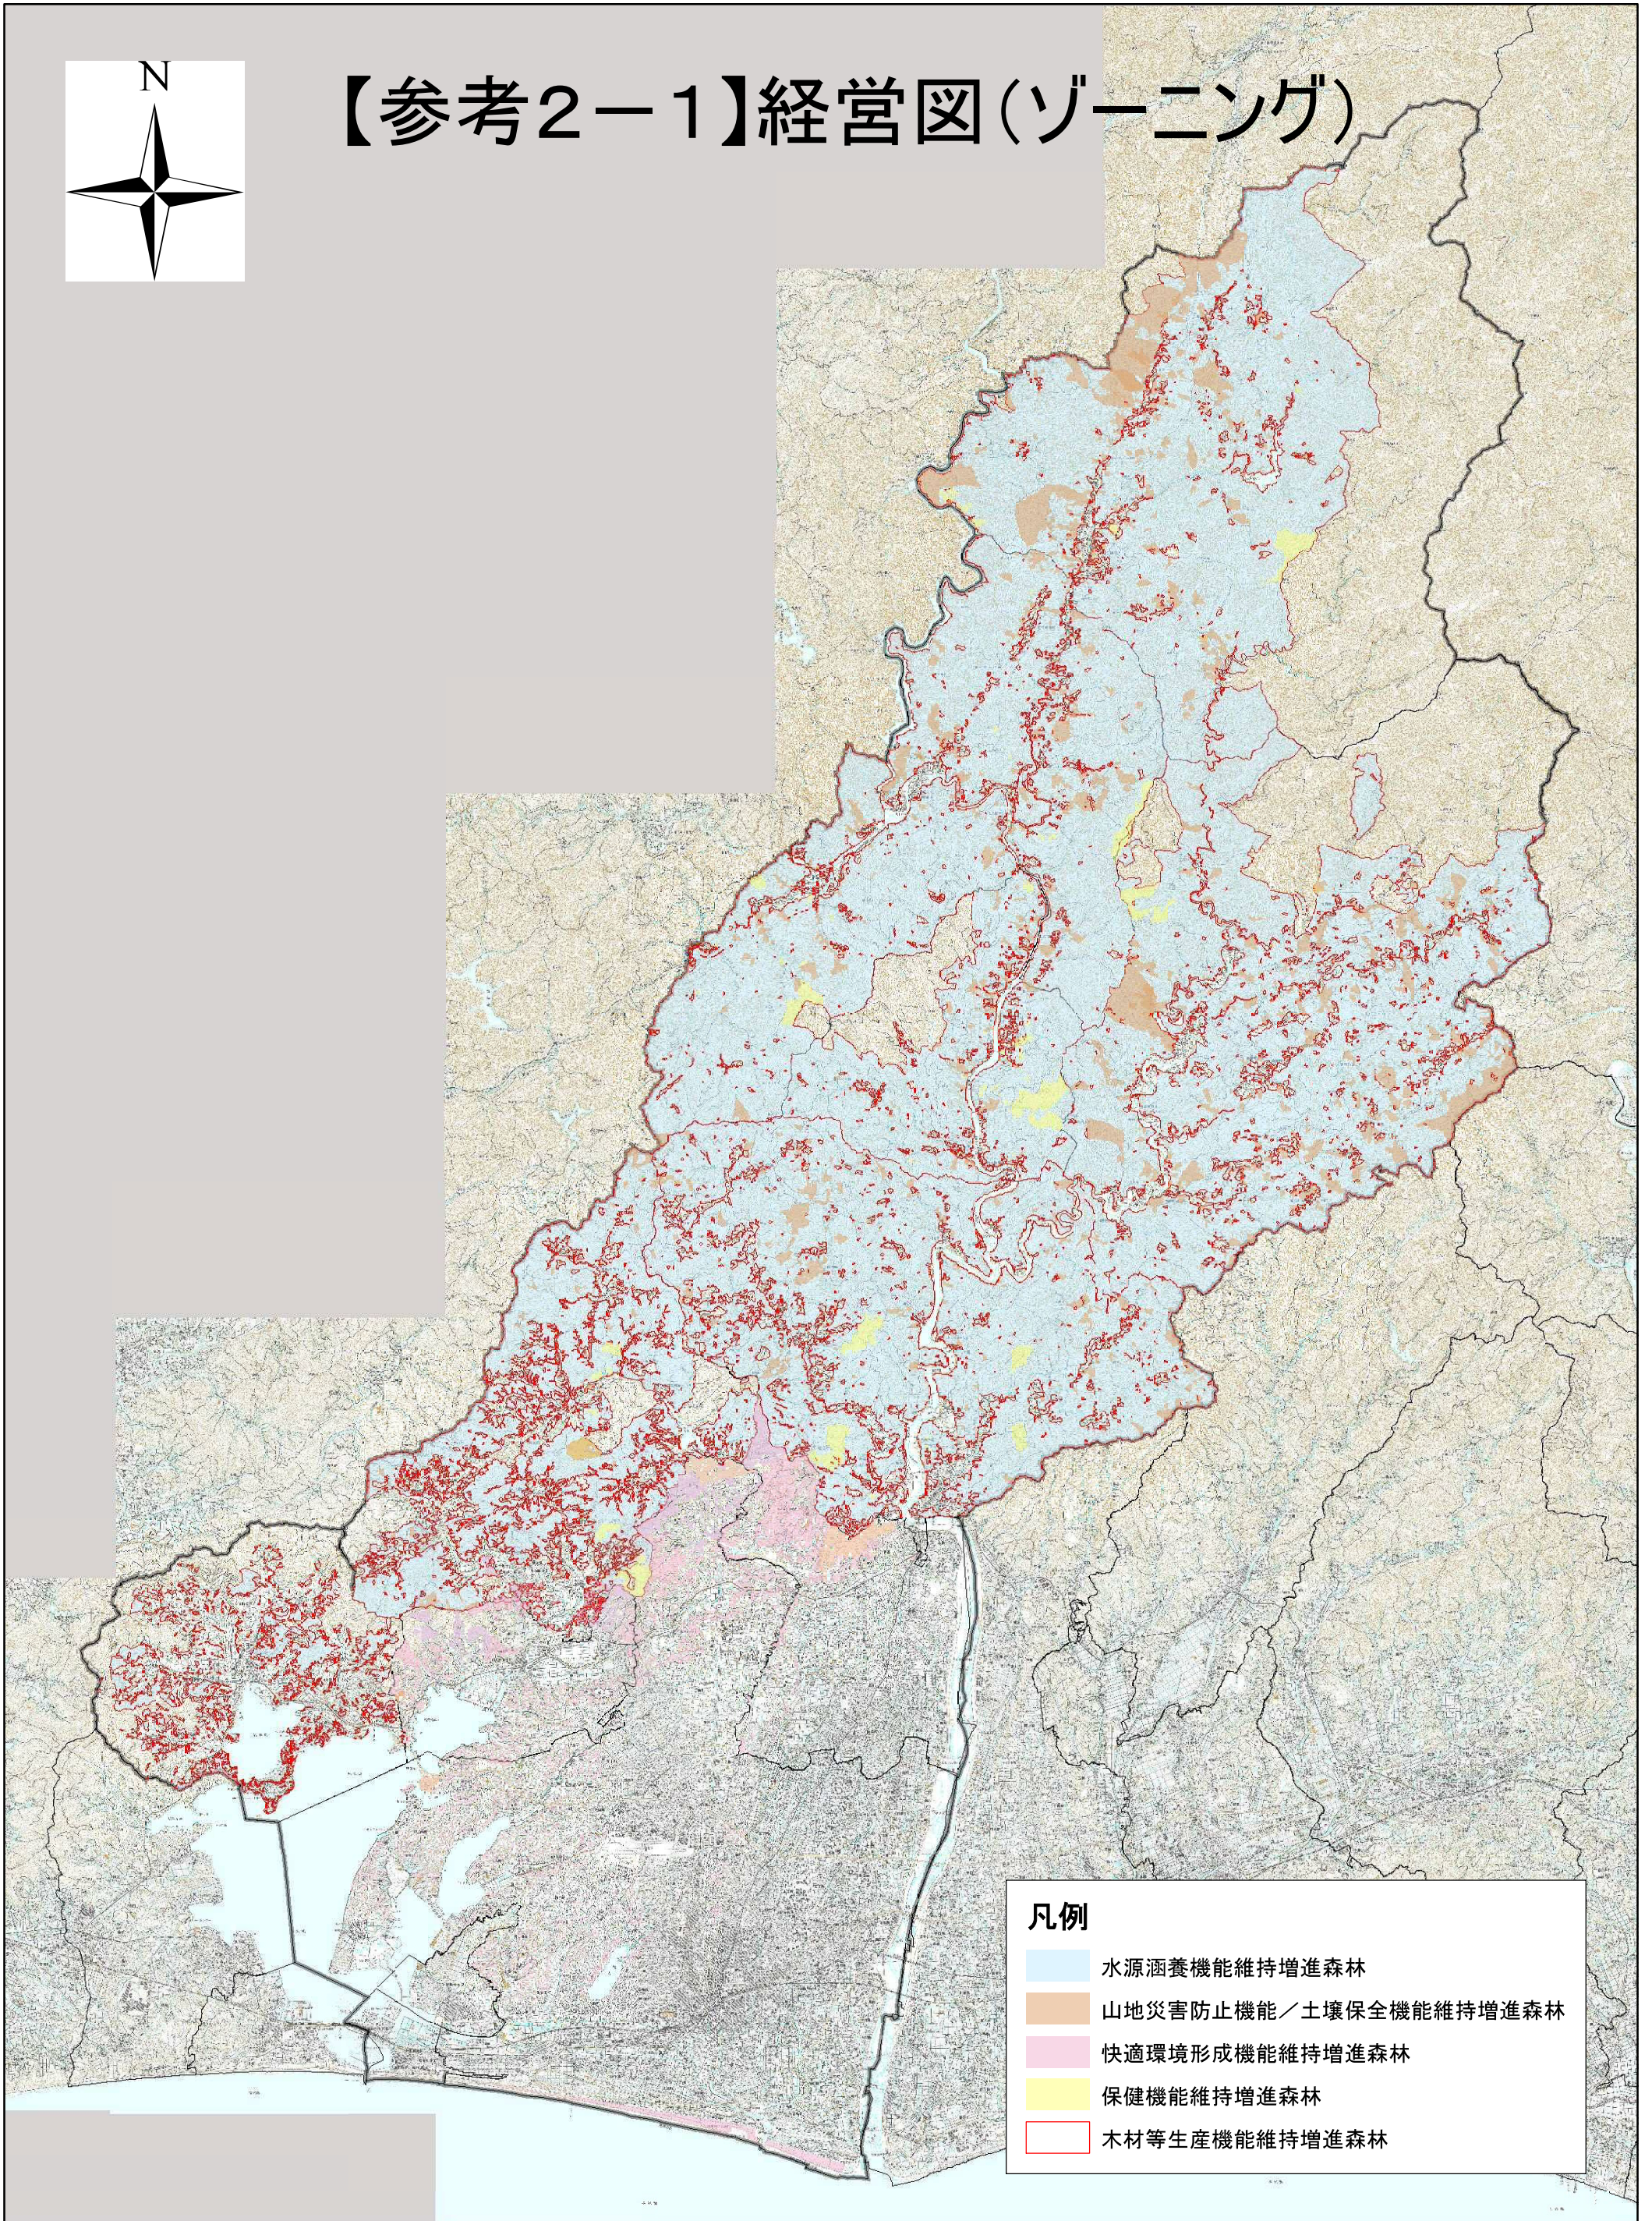

【参考2-1】経営図(ゾーニング)

凡例

- 水源涵養機能維持増進森林
- 山地災害防止機能／土壌保全機能維持増進森林
- 快適環境形成機能維持増進森林
- 保健機能維持増進森林
- 木材等生産機能維持増進森林

1:200,000

0 2.5 5 10 15 20 km