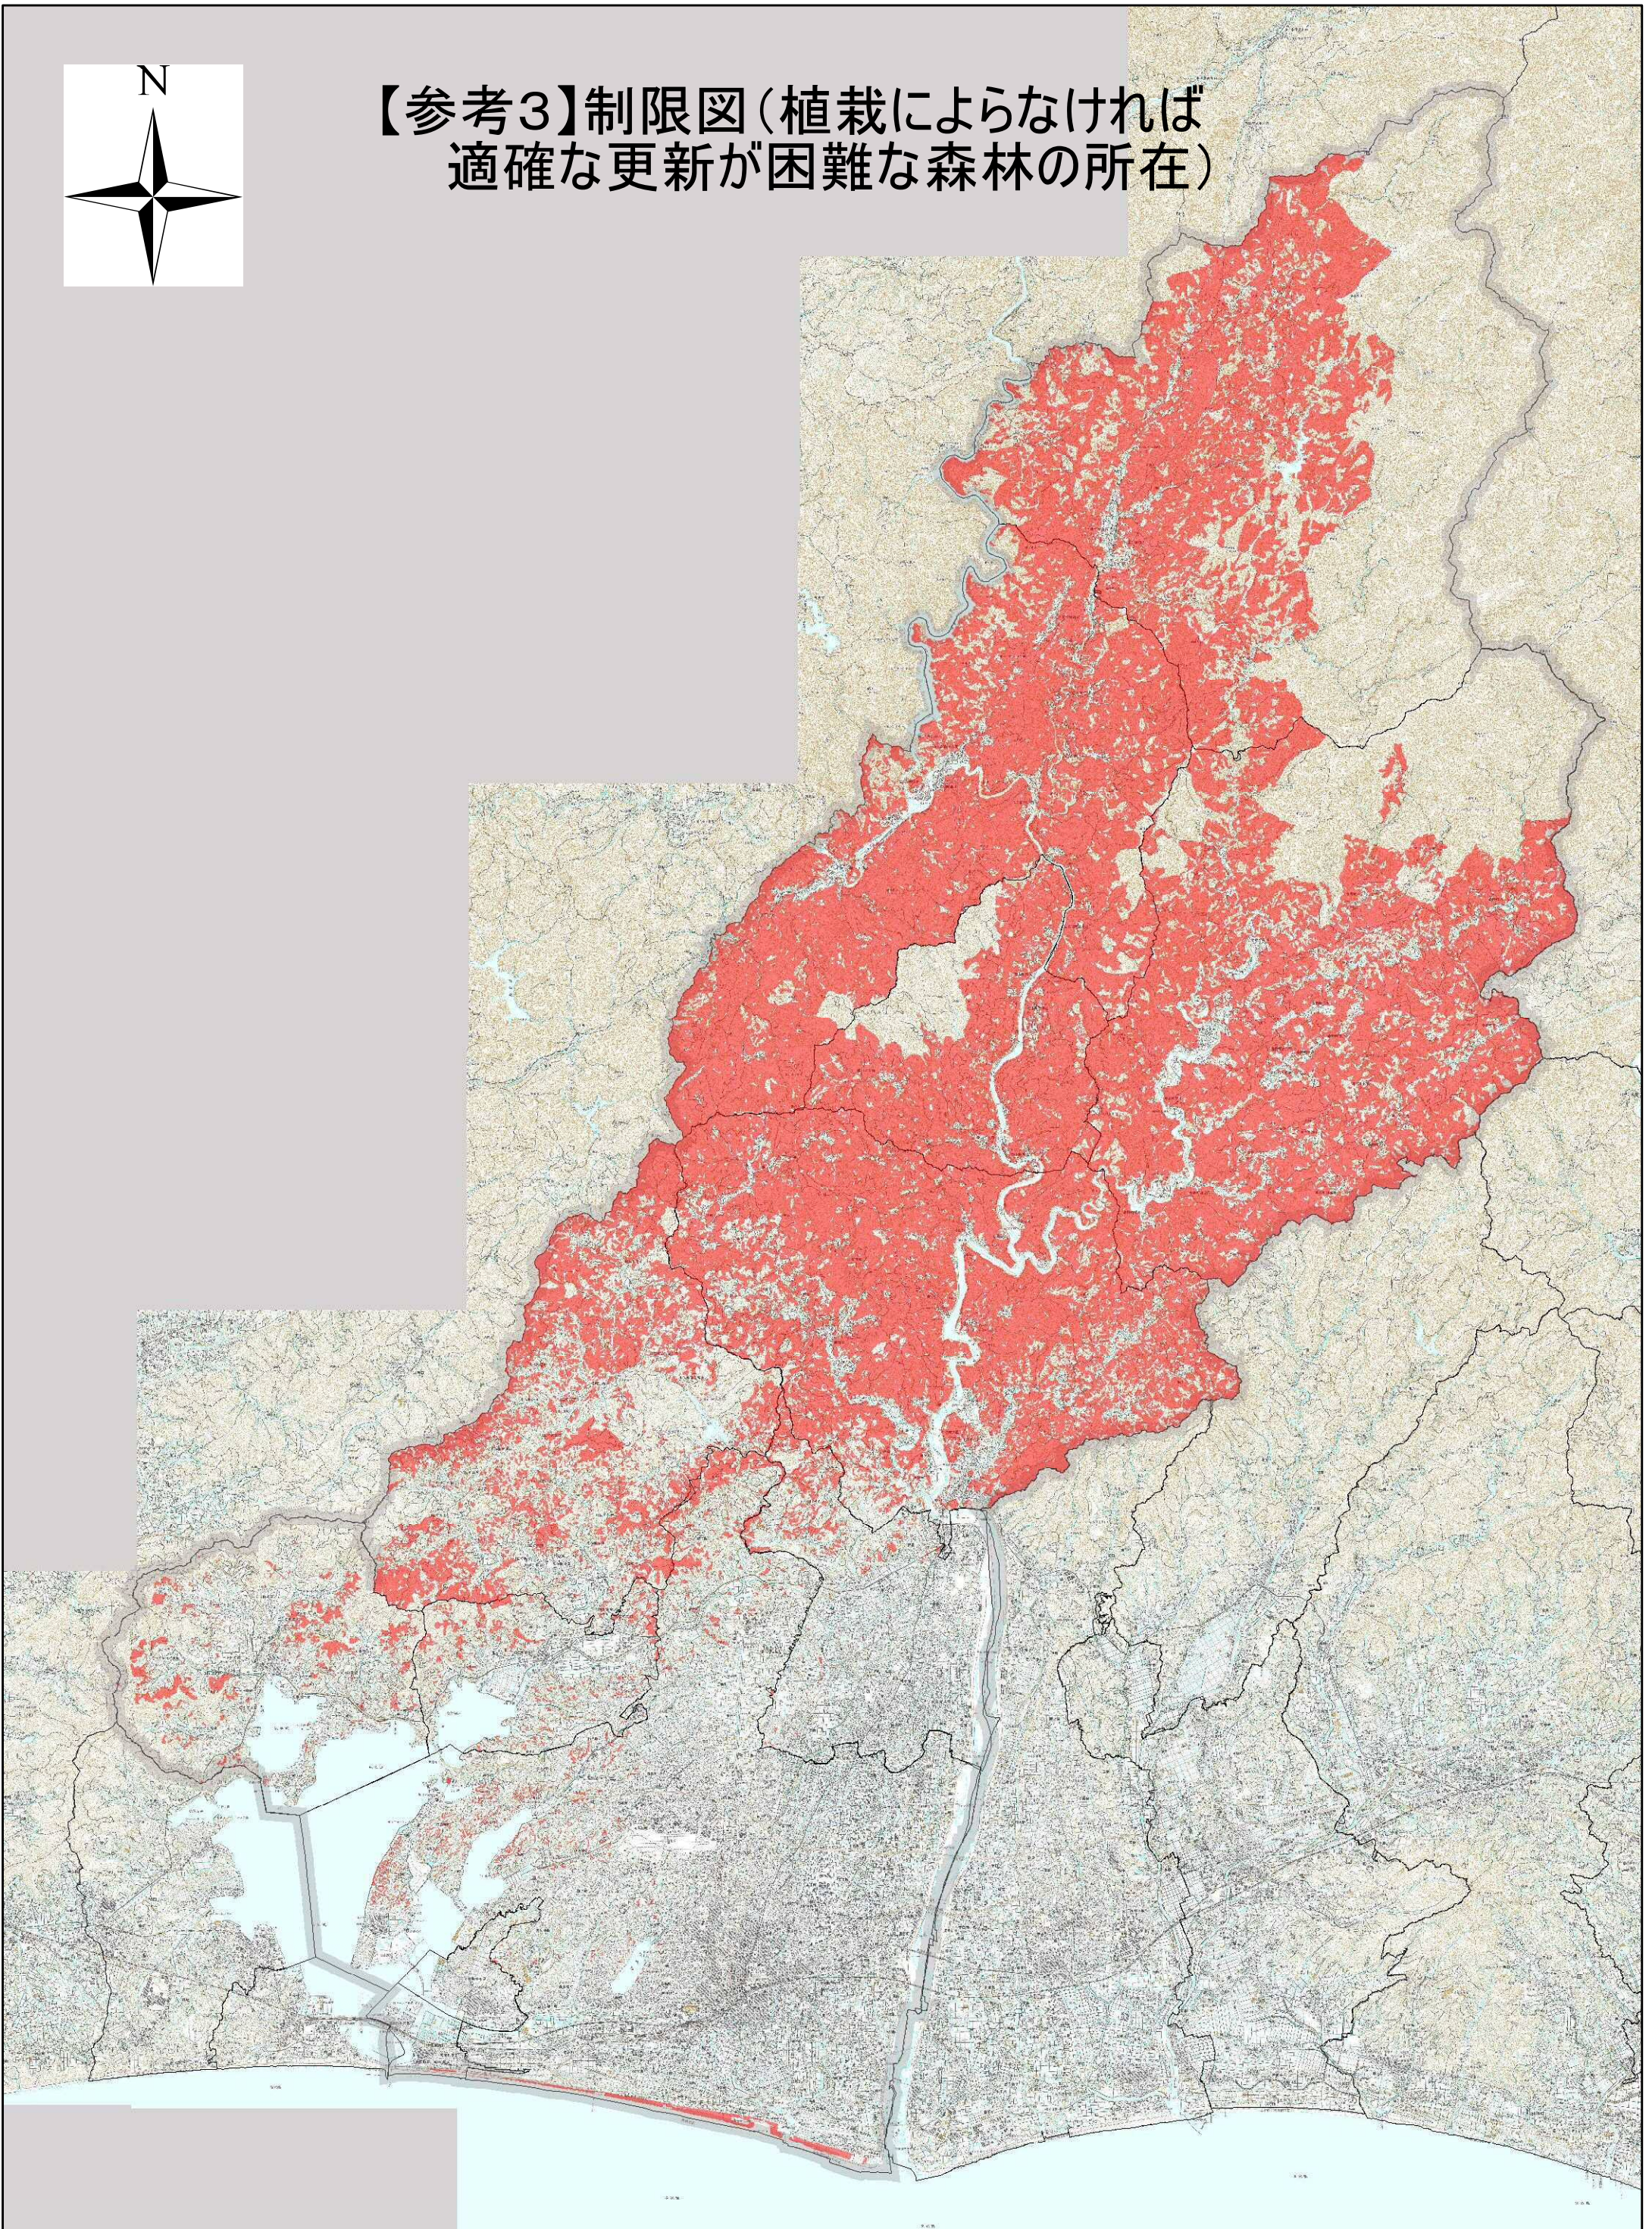

【参考3】制限図(植栽によらなければ
適確な更新が困難な森林の所在)

1:200,000