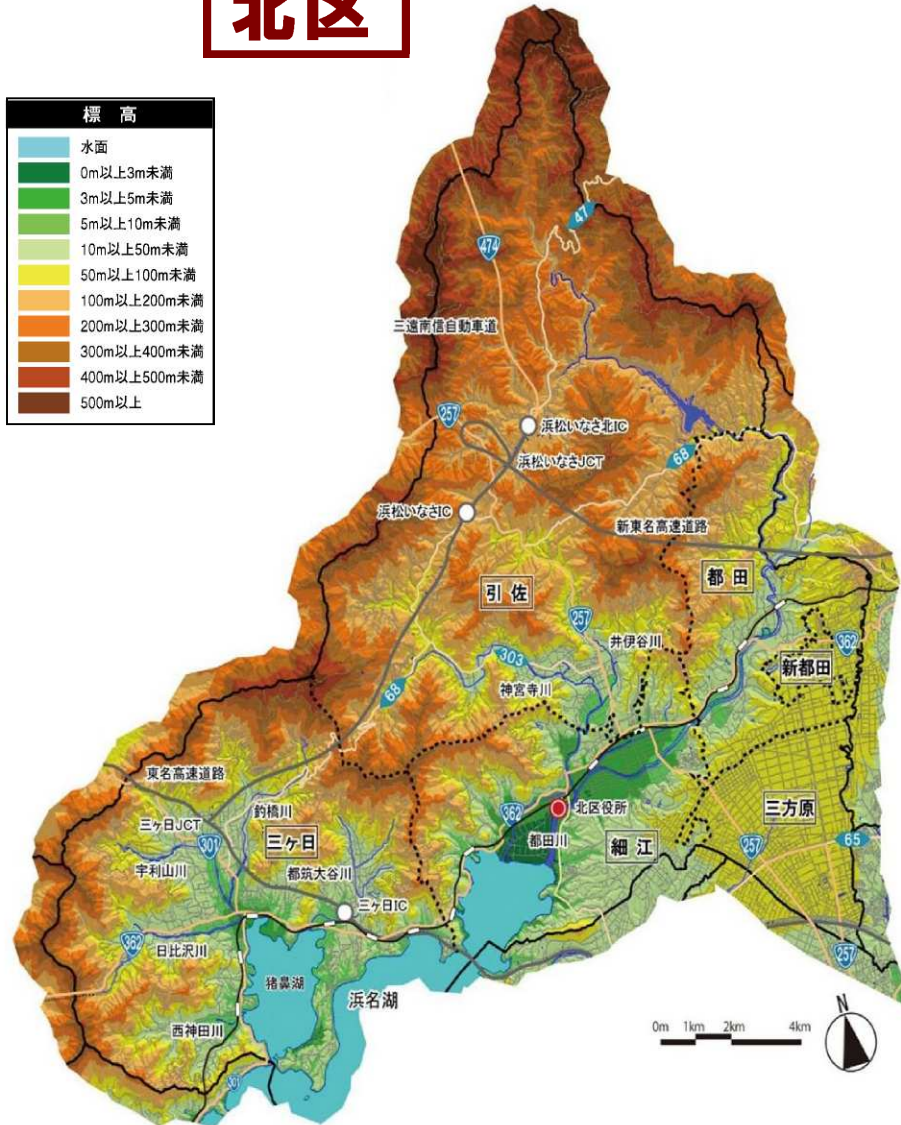

避難情報は地区ごとに発令します。みなさん地区名を知っていますか？

大雨などにより、河川の水位上昇、決壊の恐れや土砂災害の危険性がある場合などに、避難情報（避難準備情報・避難勧告・避難指示）を地区単位で発令します。あなたの町の地区名を確認しておきましょう。

北区

地区名	町丁目・大字
引佐	井伊谷・伊平・奥山・金指・狩宿・川名・黒淵・渋川・四方浄・白岩・神宮寺町・田沢・田畑・栃窪・兔荷・西久留女木・西黒田・花平・東久留女木・東黒田・別所の場・三岳・谷沢・横尾

地区名	町丁目・大字
三ヶ日	宇志・大崎・大谷・岡本・上尾奈・駒場・佐久米・下尾奈・只木・都筑・津々崎・釣・鶴代・日比沢・平山・福長・本坂・摩訶耶・三ヶ日

地区名	町丁目・大字
都田	都田町・滝沢町・鷺沢町

地区名	町丁目・大字
新都田	一丁目・二丁目・三丁目・四丁目・五丁目

地区名	町丁目・大字
三方原	大原町・豊岡町・根洗町・初生町・東三方町・三方原町・三幸町

地区名	町丁目・大字
細江	小野・気賀・中川・広岡・三和

※災害種別によっては、町丁目・大字で発令することがあります。