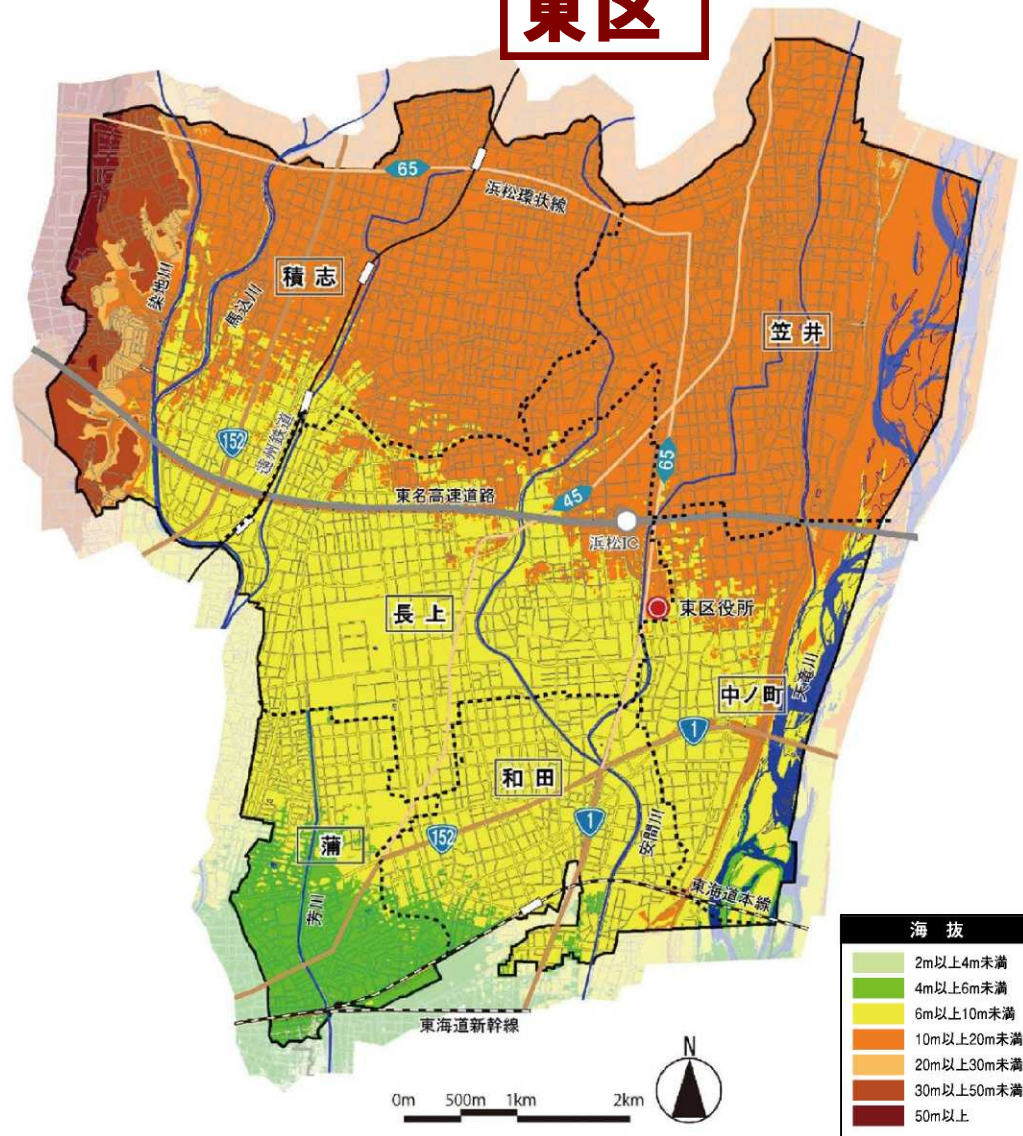

避難情報は地区ごとに発令します。みなさん地区名を知っていますか？

大雨などにより、河川の水位上昇、決壊の恐れや土砂災害の危険性がある場合などに、避難情報（避難準備情報・避難勧告・避難指示）を地区単位で発令します。あなたの町の地区名を確認しておきましょう。

地区名	町名
花川	西丘町
	花川町

地区名	町名
佐鳴台	佐鳴台一～六丁目

地区名	町名
萩丘	葵西一～六丁目
	葵東一～三丁目
	小豆餅一～四丁目
	泉町
	泉町一～四丁目
	幸一～五丁目
	住吉一～五丁目
	高丘町
	高丘北一～四丁目
	高丘西一～四丁目
	高丘東一～五丁目
	萩丘一～五丁目
	和合町
	和合北一～四丁目

地区名	町名
北	下池川町
	中沢町
	元浜町
	山下町

地区名	町名
アクト(東)	板屋町
	中央一～三丁目
	常盤町
	野口町
	八幡町
	早馬町
	東田町
	船越町

地区名	町名
江東	相生町
	木戸町
	佐藤一～三丁目
	天神町
	富吉町
	中島町
	中島一～四丁目
	名塚町
	向宿一～三丁目
領家一～三丁目	

地区名	町名
駅南	北寺島町
	砂山町
	寺島町
	龍禅寺町

※災害種別によっては、町名で発令することがあります。

避難情報は地区ごとに発令します。みなさん地区名を知っていますか？

大雨などにより、河川の水位上昇、決壊の恐れや土砂災害の危険性がある場合などに、避難情報（避難準備情報・避難勧告・避難指示）を地区単位で発令します。あなたの町の地区名を確認しておきましょう。

東区

地区名	町名
積志	有玉北町
	有玉台一～四丁目
	有玉西町
	有玉南町
	大鳥町
	大瀬町
	積志町
	中郡町
	西ヶ崎町
	半田町
	半田山一～六丁目

地区名	町名
天竜 熊	熊
	神沢
	大栗安

地区名	町名
天竜 光明	山東
	次郎八新田
	大谷
	船明
	只来
	横川

地区名	町名
天竜 竜川	横山町
	月
	伊砂
	相津
	大川
	佐久
	谷山
	小川
	東雲名
	西雲名

地区名	町名
天竜 二俣	二俣町大園
	二俣町二俣
	二俣町阿蔵
	二俣町鹿島
	二俣町南鹿島

※災害種別によっては、町名で発令することがあります。