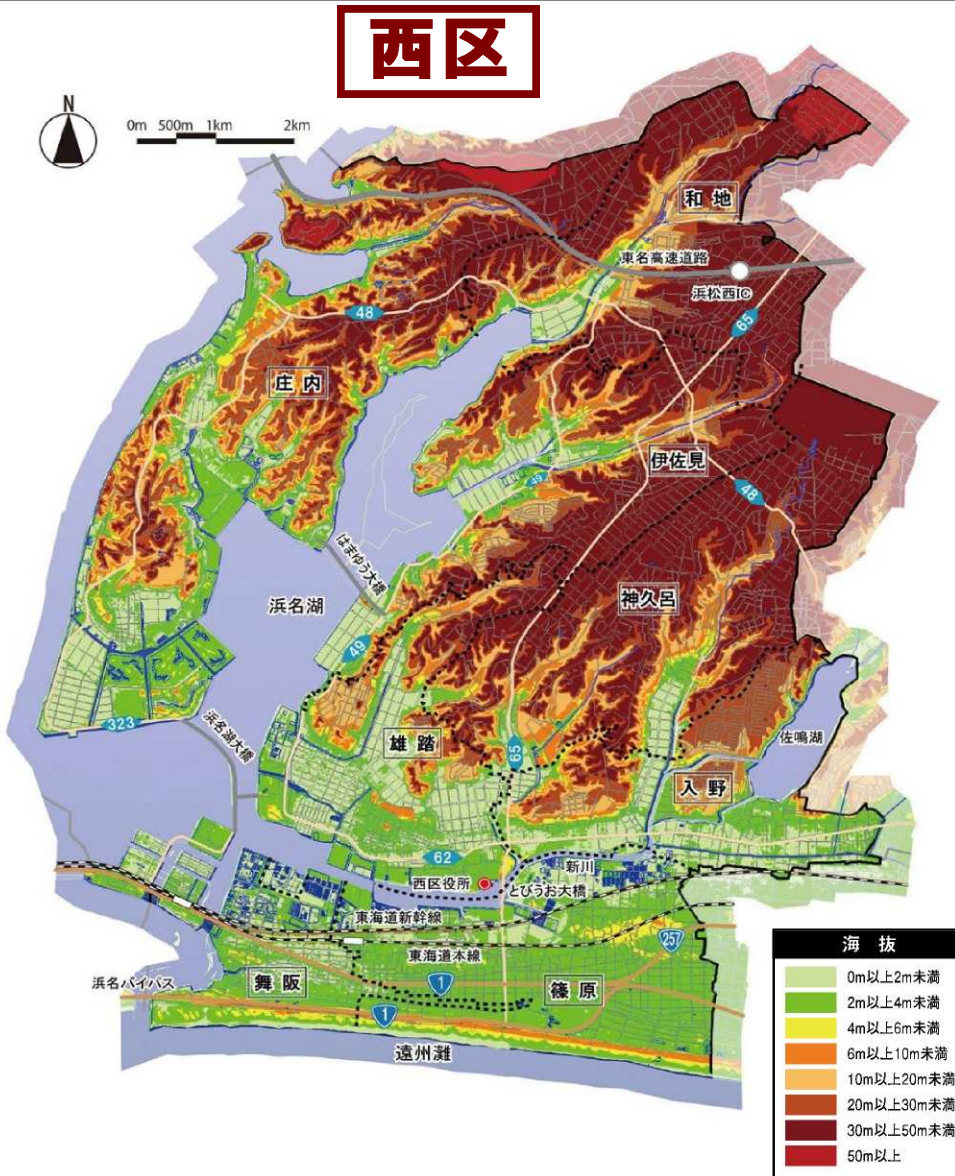

避難情報は地区ごとに発令します。みなさん地区名を知っていますか？

大雨などにより、河川の水位上昇、決壊の恐れや土砂災害の危険性がある場合などに、避難情報（避難準備情報・避難勧告・避難指示）を地区単位で発令します。あなたの町の地区名を確認しておきましょう。

西区

地区名	町名
和地	大山町
	湖東町
	桜台一～六丁目
	和光町
	和地町

地区名	町名
庄内	館山寺町
	協和町
	呉松町
	庄内町
	庄和町
	白洲町
	平松町
	深萩町
	村櫛町

地区名	町名
雄踏	雄踏一・二丁目
	雄踏町宇布見
	雄踏町山崎

地区名	町名
舞阪	舞阪町長十新田
	舞阪町浜田
	舞阪町弁天島
	舞阪町舞阪

地区名	町名
伊佐見	伊左地町
	大人見町
	古人見町
	佐浜町

地区名	町名
神久呂	大久保町
	神ヶ谷町
	神原町
	西山町

地区名	町名
入野	入野町
	大平台一～四丁目
	志都呂町
	志都呂一・二丁目
	西都台町
	西鴨江町

地区名	町名
篠原	篠原町
	坪井町
	馬郡町

※災害種別によっては、町名で発令することがあります。