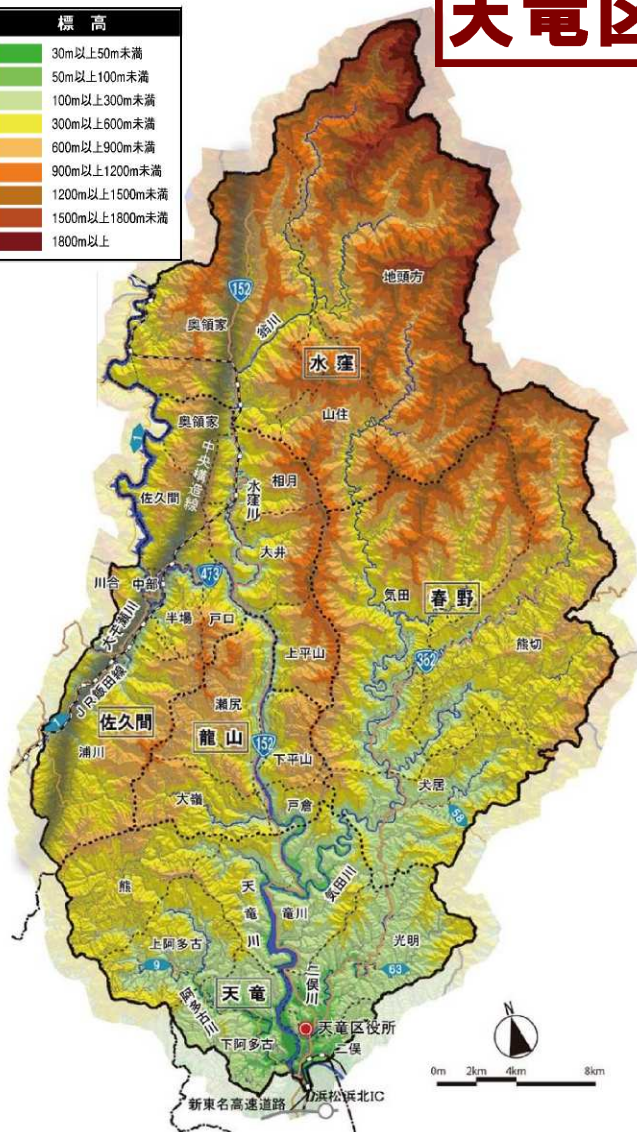

地区名	町名
佐久間 浦川	佐久間町浦川
	佐久間町川合

地区名	町名
春野 犬居	春野町領家
	春野町堀之内
	春野町胡桃平
	春野町和泉平
	春野町砂川
春野町大時	

地区名	町名
佐久間 佐久間	佐久間町佐久間
	佐久間町中部
	佐久間町半場

地区名	町名
佐久間 山香	佐久間町大井
	佐久間町戸口
	佐久間町上平山

地区名	町名
春野 熊切	春野町長蔵寺
	春野町石打松下
	春野町田黒
	春野町筏戸大上
	春野町五和
	春野町越木平
	春野町田河内
	春野町牧野
	春野町花島

地区名	町名
佐久間 城西	佐久間町奥領家
	佐久間町相月

地区名	町名
龍山 戸倉	龍山町戸倉

天竜区

地区名	町名
春野 杉・川上	春野町杉
	春野町川上

地区名	町名
天竜 上阿多古	西藤平
	東藤平
	阿寺
	芦窪
	長沢
懐山	

地区名	町名
春野 気田	春野町宮川
	春野町気田
	春野町豊岡
	春野町石切
	春野町小俣京丸

地区名	町名
天竜 下阿多古	石神
	上野
	両島
	青谷
	渡ヶ島
	米沢
	緑恵台
日明	

地区名	町名
天竜 熊	熊
	神沢
	大栗安

地区名	町名
天竜 光明	山東
	次郎八新田
	大谷
	船明
	只来
	横川

地区名	町名
天竜 竜川	横山町
	月
	伊砂
	相津
	大川
	佐久
	谷山
	小川
	東雲名
	西雲名

地区名	町名
天竜 二俣	二俣町大園
	二俣町二俣
	二俣町阿蔵
	二俣町鹿島
	二俣町南鹿島

※災害種別によっては、町名で発令することがあります。