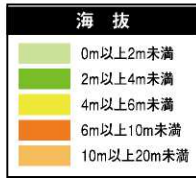

避難情報は地区ごとに発令します。みなさん地区名を知っていますか？

大雨などにより、河川の水位上昇や決壊の恐れがある場合などに、避難情報（避難準備情報・避難勧告・避難指示）を地区単位で発令します。あなたの町の地区名を確認しておきましょう。

南区

地区名	町名
可美	増楽町
	高塚町
	東若林町
	若林町

地区名	町名
白脇	瓜内町
	白羽町
	寺脇町
	中田島町
	福塚町
	三島町 楊子町

地区名	町名
新津	卸本町
	倉松町
	小沢渡町
	田尻町
	堤町
	新橋町
	法枝町
	米津町

地区名	町名
五島	江之島町
	遠州浜～四丁目
	西島町
	福島町
	松島町

※災害種別によっては、町名で発令することがあります。

地区名	町名
飯田	青屋町
	飯田町
	大塚町
	三和町
	下飯田町
	新貝町
	鶴見町 波瀬町

地区名	町名
芳川	石原町
	老間町
	大柳町
	恩地町
	金折町
	御給町
	参野町
	四本松町
	下江町
	頭陀寺町
	西伝寺町
	立野町
	都盛町
	嵐野町
	古川町 芳川町 本郷町 安松町

地区名	町名
河輪	河輪町
	三新町
	富屋町
	長田町
	西町 東町