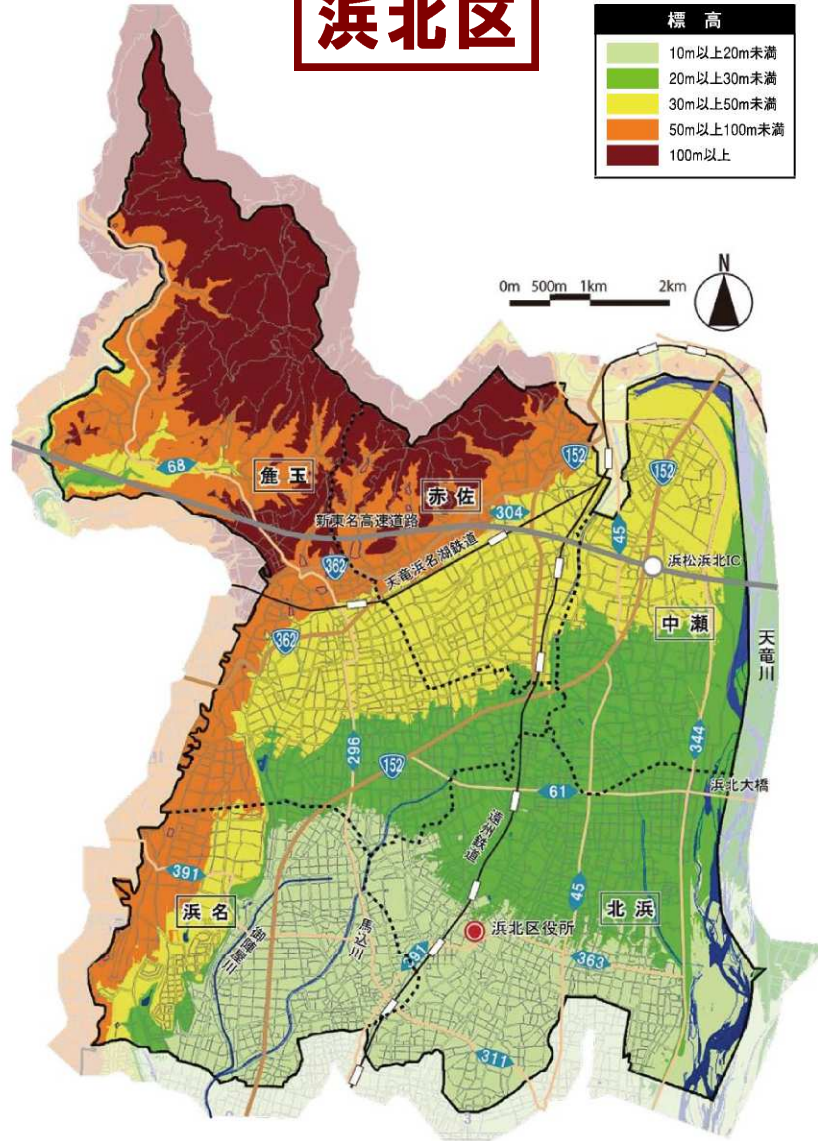

※災害種別によっては、町丁目・大字で発令することがあります。

避難情報は地区ごとに発令します。みなさん地区名を知っていますか？

大雨などにより、河川の水位上昇、決壊の恐れや土砂災害の危険性がある場合などに、避難情報（避難準備情報・避難勧告・避難指示）を地区単位で発令します。あなたの町の地区名を確認しておきましょう。

地区名	町名
麓玉	宮口
	新原
	大平
	堀谷
	灰木
	四大地
	三大地

地区名	町名
赤佐	於呂
	根堅
	尾野

地区名	町名
浜名	小松
	内野
	染地台一～六丁目
	内野台一～四丁目
	平口

浜北区

地区名	町名
中瀬	上島
	中瀬
	豊保

地区名	町名
北浜	寺島
	高畑
	中条
	西美菌
	横須賀
	東美菌
	油一色
	本沢合
	小林
	道本
	沼
	貴布祢
	善地
	高菌
	新堀
	竜南
	新野
八幡	
永島	
上善地	

※災害種別によっては、町名で発令することがあります。

避難情報は地区ごとに発令します。みなさん地区名を知っていますか？