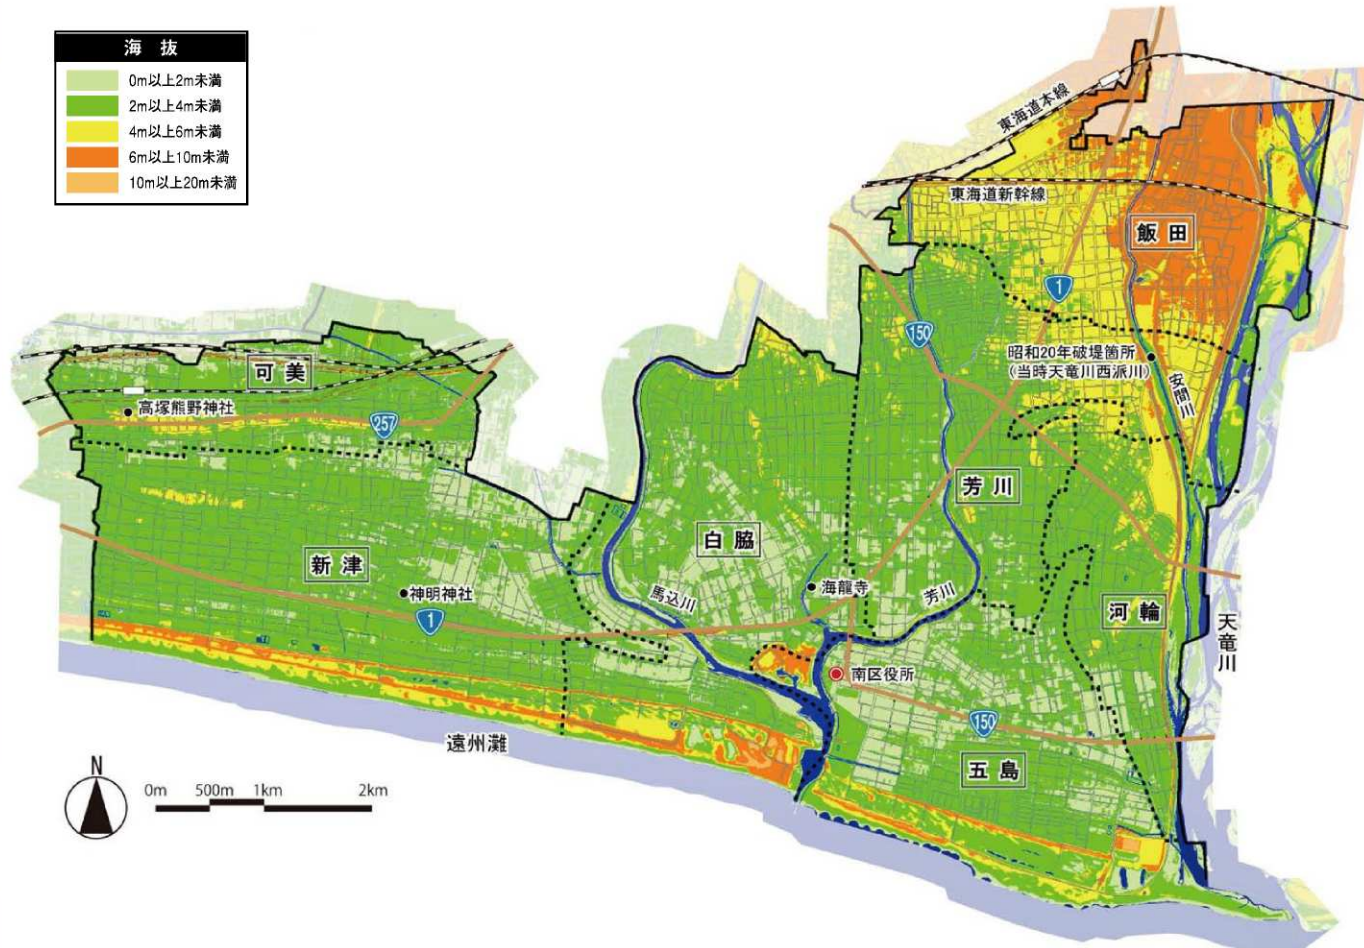

避難情報は地区ごとに発令します。みなさん地区名を知っていますか？

大雨などにより、河川の水位上昇や決壊の恐れがある場合などに、避難情報（避難準備情報・避難勧告・避難指示）を地区単位で発令します。あなたの町の地区名を確認しておきましょう。

南区

地区名	町名
可美	増楽町
	高塚町
	東若林町
	若林町

地区名	町名
白脇	瓜内町
	白羽町
	寺脇町
	中田島町
	福塚町
	三島町 楊子町

地区名	町名
新津	卸本町
	倉松町
	小沢渡町
	田尻町
	堤町
	新橋町
	法枝町
	米津町

地区名	町名
五島	江之島町
	遠州浜～四丁目
	西島町
	福島町
	松島町

※災害種別によっては、町名で発令することがあります。

地区名	町名
飯田	青屋町
	飯田町
	大塚町
	三和町
	下飯田町
	新貝町
	鶴見町 波瀬町

地区名	町名
芳川	石原町
	老間町
	大柳町
	恩地町
	金折町
	御給町
	参野町
	四本松町
	下江町
	頭陀寺町
	西伝寺町
	立野町
	都盛町
	嵐野町
	古川町 芳川町 本郷町 安松町

地区名	町名
河輪	河輪町
	三新町
	富屋町
	長田町
	西町 東町