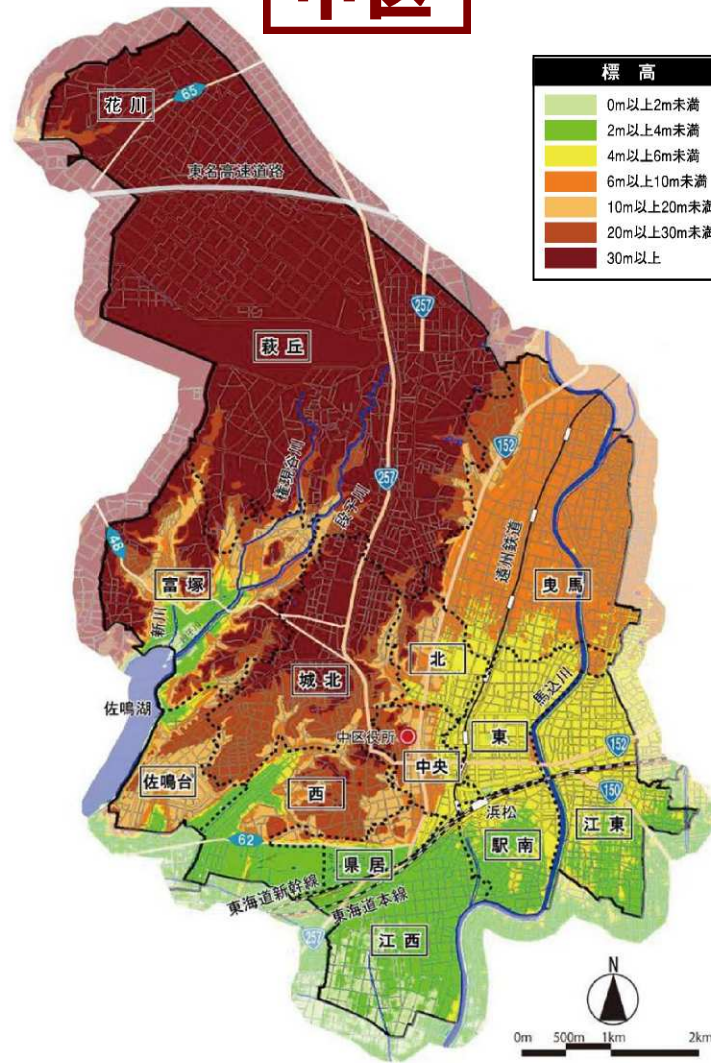

避難情報は地区ごとに発令します。みなさん地区名を知っていますか？

大雨などにより、河川の水位上昇、決壊の恐れや土砂災害の危険性がある場合などに、避難情報（避難準備情報・避難勧告・避難指示）を地区単位で発令します。あなたの町の地区名を確認しておきましょう。

地区名	町名
花川	西丘町
	花川町

地区名	町名
佐鳴台	佐鳴台一～六丁目

地区名	町名
萩丘	葵西一～六丁目
	葵東一～三丁目
	小豆餅一～四丁目
	泉町
	泉町一～四丁目
	幸一～五丁目
	住吉一～五丁目
	高丘町
	高丘北一～四丁目
	高丘西一～四丁目
	高丘東一～五丁目
	萩丘一～五丁目
	和合町
	和合北一～四丁目

地区名	町名
西	鴨江町
	鴨江一～四丁目
	栄町
	中山町
	西伊場町
	三組町
南伊場町	

地区名	町名
県居	塩町
	菅原町
	平田町
	成子町
	旅籠町
	東伊場一・二丁目
	元魚町

地区名	町名
富塚	富塚町

地区名	町名
江西	浅田町
	瓜内町
	海老塚町
	海老塚一・二丁目
	春日町
	上浅田一・二丁目
	神田町
	西浅田一・二丁目
	法枝町
	南浅田一・二丁目
	森田町

地区名	町名
城北	鹿谷町
	蛭塚一～四丁目
	城北一～三丁目
	高町
	布橋一～三丁目
	広沢一～三丁目
	文丘町
	山手町
	和地山一～三丁目

中区

標高	
0m以上2m未満	
2m以上4m未満	
4m以上6m未満	
6m以上10m未満	
10m以上20m未満	
20m以上30m未満	
30m以上	

地区名	町名
曳馬	上島一～七丁目
	十軒町
	新津町
	助信町
	早出町
	高林一～五丁目
	茄子町
	曳馬町
	曳馬一～六丁目
細島町	

地区名	町名
中央	旭町
	池町
	尾張町
	鍛冶町
	北田町
	元目町
	紺屋町
	肴町
	神明町
	田町
	大工町
	千歳町
	伝馬町
	利町
	松城町
元城町	
連尺町	

地区名	町名
天竜 熊	熊
	神沢
	大栗安

地区名	町名
天竜 光明	山東
	次郎八新田
	大谷
	船明
	只来
	横川

地区名	町名
天竜 竜川	横山町
	月
	伊砂
	相津
	大川
	佐久
	谷山
	小川
	東雲名
	西雲名

地区名	町名
天竜 二俣	二俣町大園
	二俣町二俣
	二俣町阿蔵
	二俣町鹿島
	二俣町南鹿島

※災害種別によっては、町名で発令することがあります。