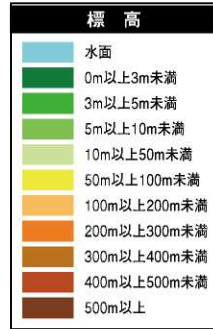

避難情報は地区ごとに発令します。みなさん地区名を知っていますか？

大雨などにより、河川の水位上昇、決壊の恐れや土砂災害の危険性がある場合などに、避難情報（避難準備情報・避難勧告・避難指示）を地区単位で発令します。あなたの町の地区名を確認しておきましょう。

北区

地区名	町丁目・大字
引佐	井伊谷・伊平・奥山・金指・狩宿・川名・黒淵・渋川・四方浄・白岩・神宮寺町・田沢・田畑・栃窪・兔荷・西久留女木・西黒田・花平・東久留女木・東黒田・別所の場・三岳・谷沢・横尾

地区名	町丁目・大字
三ヶ日	宇志・大崎・大谷・岡本・上尾奈・駒場・佐久米・下尾奈・只木・都筑・津々崎・釣・鶴代・日比沢・平山・福長・本坂・摩訶耶・三ヶ日

地区名	町丁目・大字
都田	都田町・滝沢町・鷺沢町

地区名	町丁目・大字
新都田	一丁目・二丁目・三丁目・四丁目・五丁目

地区名	町丁目・大字
三方原	大原町・豊岡町・根洗町・初生町・東三方町・三方原町・三幸町

地区名	町丁目・大字
細江	小野・気賀・中川・広岡・三和

※災害種別によっては、町丁目・大字で発令することがあります。