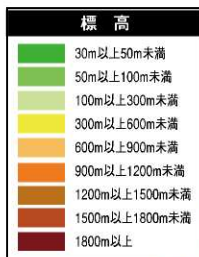

避難情報は地区ごとに発令します。みなさん地区名を知っていますか？

大雨などにより、河川の水位上昇、決壊の恐れや土砂災害の危険性がある場合などに、避難情報（避難準備情報・避難勧告・避難指示）を地区単位で発令します。あなたの町の地区名を確認しておきましょう。

地区名	町名
水窪 奥領家	水窪町奥領家

地区名	町名
龍山 下平山	龍山町下平山

地区名	町名
水窪 地頭方	水窪町地頭方

地区名	町名
龍山 瀬尻	龍山町瀬尻

地区名	町名
水窪 山住	水窪町山住

地区名	町名
龍山 大嶺	龍山町大嶺

地区名	町名
佐久間 浦川	佐久間町浦川
	佐久間町川合

地区名	町名
春野 犬居	春野町領家
	春野町堀之内
	春野町胡桃平
	春野町和泉平
	春野町砂川
春野町大時	

地区名	町名
佐久間 佐久間	佐久間町佐久間
	佐久間町中部
	佐久間町半場

地区名	町名
佐久間 山香	佐久間町大井
	佐久間町戸口
	佐久間町上平山

地区名	町名
春野 熊切	春野町長蔵寺
	春野町石打松下
	春野町田黒
	春野町筏戸大上
	春野町五和
	春野町越木平
	春野町田河内
	春野町牧野
	春野町花島

地区名	町名
佐久間 城西	佐久間町奥領家
	佐久間町相月

地区名	町名
龍山 戸倉	龍山町戸倉

天竜区

地区名	町名
春野 杉・川上	春野町杉
	春野町川上

地区名	町名
天竜 上阿多古	西藤平
	東藤平
	阿寺
	芦窪
	長沢
懐山	

地区名	町名
春野 気田	春野町宮川
	春野町気田
	春野町豊岡
	春野町石切
	春野町小俣京丸

地区名	町名
天竜 下阿多古	石神
	上野
	両島
	青谷
	渡ヶ島
	米沢
	緑恵台
日明	

地区名	町名
天竜 熊	熊
	神沢
	大栗安

地区名	町名
天竜 光明	山東
	次郎八新田
	大谷
	船明
	只来
	横川

地区名	町名
天竜 竜川	横山町
	月
	伊砂
	相津
	大川
	佐久
	谷山
	小川
	東雲名
	西雲名

地区名	町名
天竜 二俣	二俣町大園
	二俣町二俣
	二俣町阿蔵
	二俣町鹿島
	二俣町南鹿島

※災害種別によっては、町名で発令することがあります。