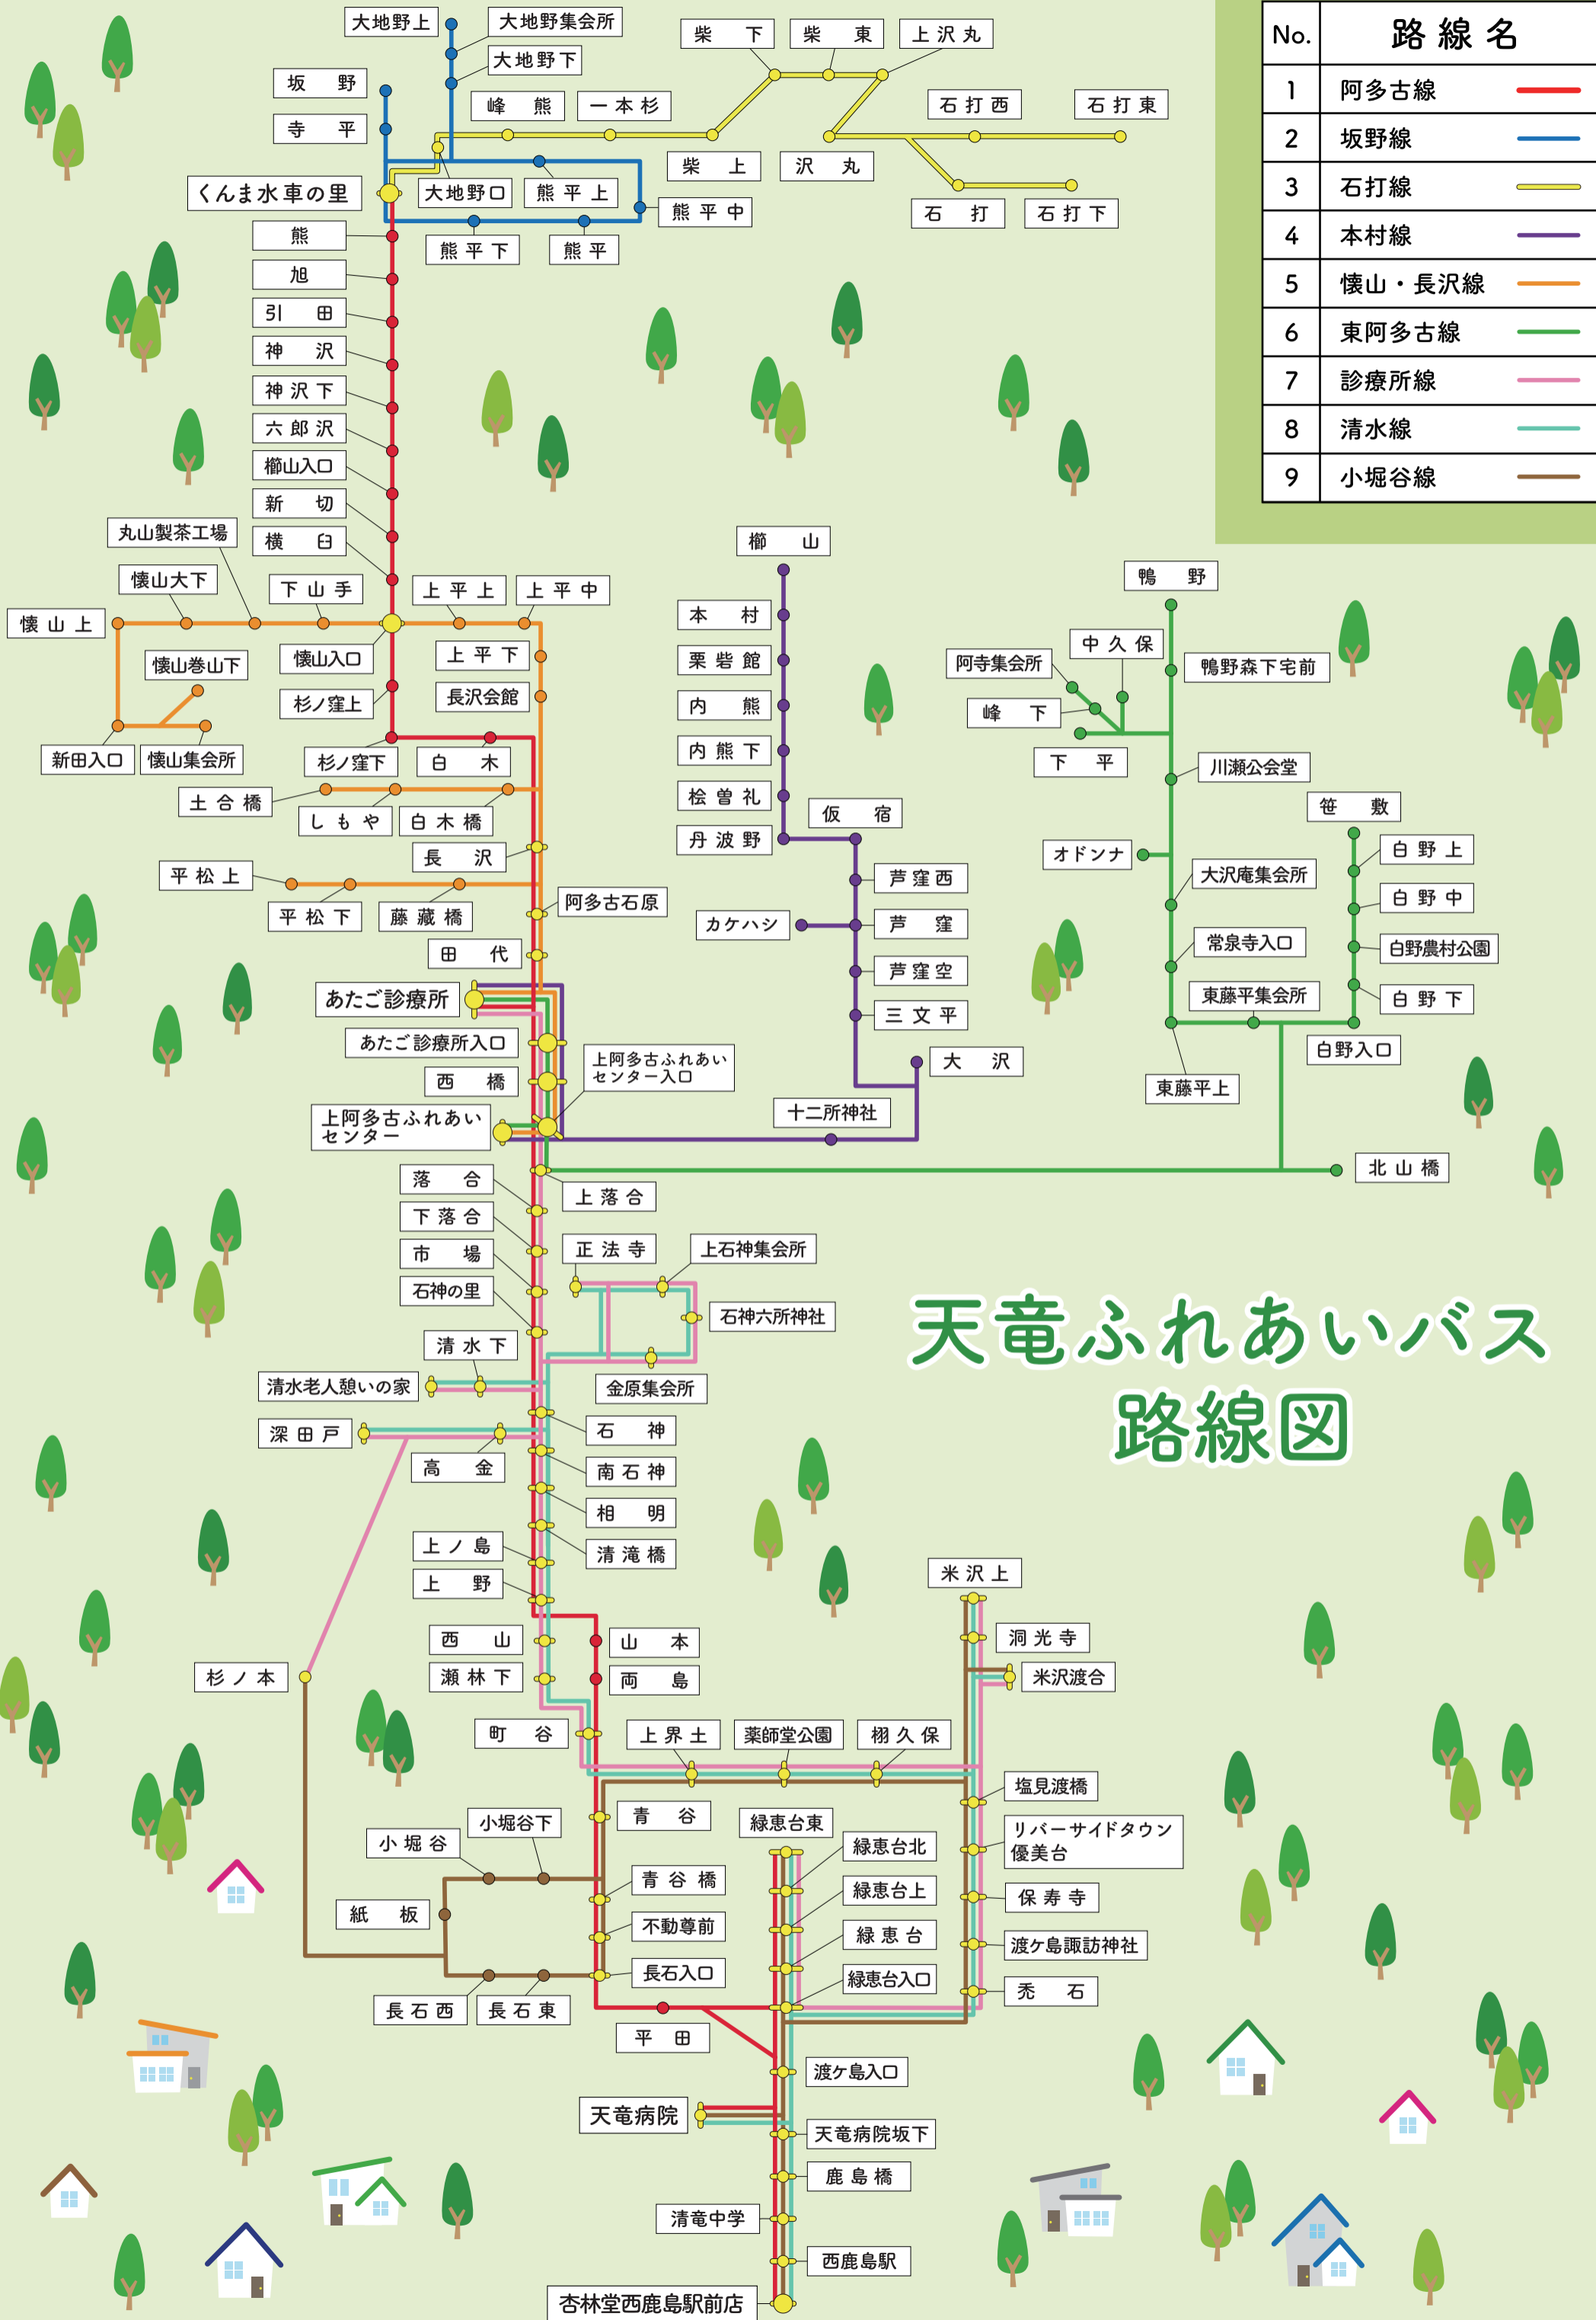

No.	路線名
1	阿多古線
2	坂野線
3	石打線
4	本村線
5	懐山・長沢線
6	東阿多古線
7	診療所線
8	清水線
9	小堀谷線

天竜ふれあいバス 路線図